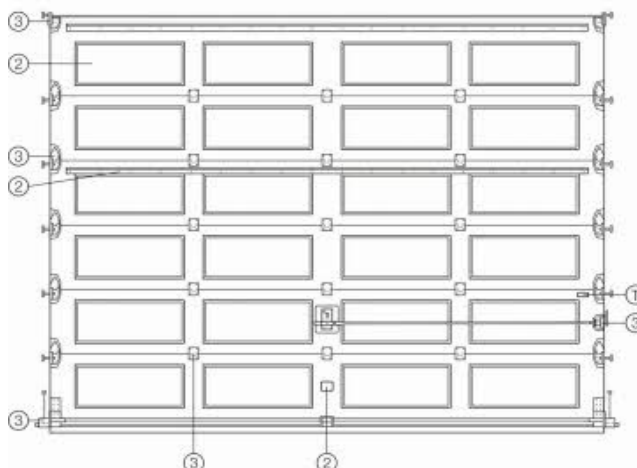

Telefonisch bestellen unter: +49 (0) 6028 / 6949

Ersatzteile für Hörmann Sektionaltor LPU20 Bj. 86-92

Übersicht LTE

- ① Torglieder aus Aluminium-Rohrprofilen
- ② Zubehör für Torglieder
- ③ Beschlagteile für Torglieder
- T Typenschild

Übersicht LPU

- ① Torglieder aus Aluminium-Rohrprofilen
- ② Zubehör für Torglieder
- ③ Beschlagteile für Torglieder
- T Typenschild

Übersicht LTH

- ② Zubehör für Torglieder
- ③ Beschlagteile für Torglieder
- T Typenschild