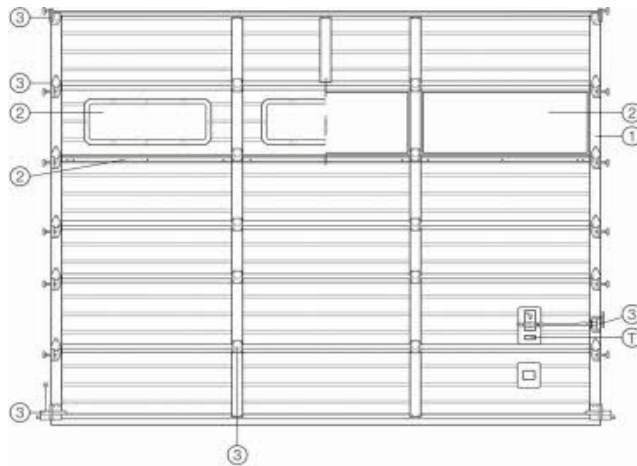

Telefonisch bestellen unter: +49 (0) 6028 / 6949

Ersatzteile für Hörmann Sektionaltor LPU20 Bj. 86-92

Übersicht LTE

- ① Torglieder aus Aluminium-Rohrprofilen
- ② Zubehör für Torglieder
- ③ Beschlagteile für Torglieder
- T Typenschild

Übersicht LPU

- ① Torglieder aus Aluminium-Rohrprofilen
- ② Zubehör für Torglieder
- ③ Beschlagteile für Torglieder
- T Typenschild

Übersicht LTH

- ② Zubehör für Torglieder
- ③ Beschlagteile für Torglieder
- T Typenschild