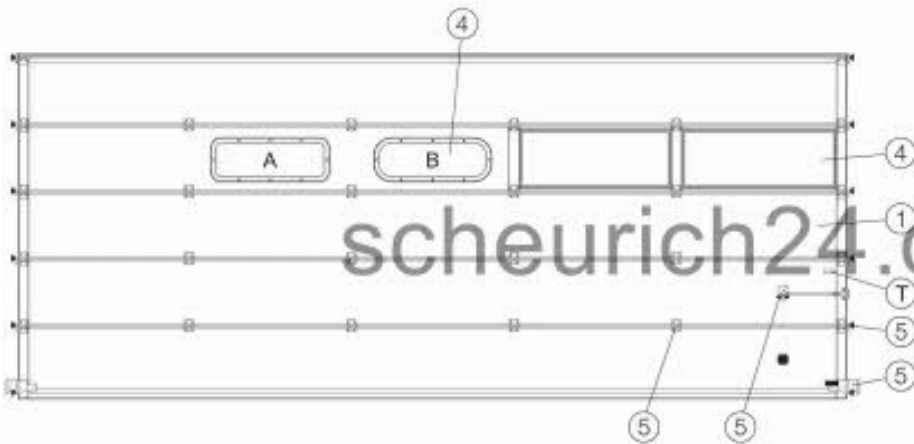

Telefonisch bestellen unter: +49 (0) 6028 / 6949

Ersatzteile für Hörmann Sektionaltor LPU30 Bj. 91-99

- ① Torglieder
- ④ Zubehör für Torglieder
- ⑤ Beschlagteile für Torglieder
- Ⓣ Typenschild