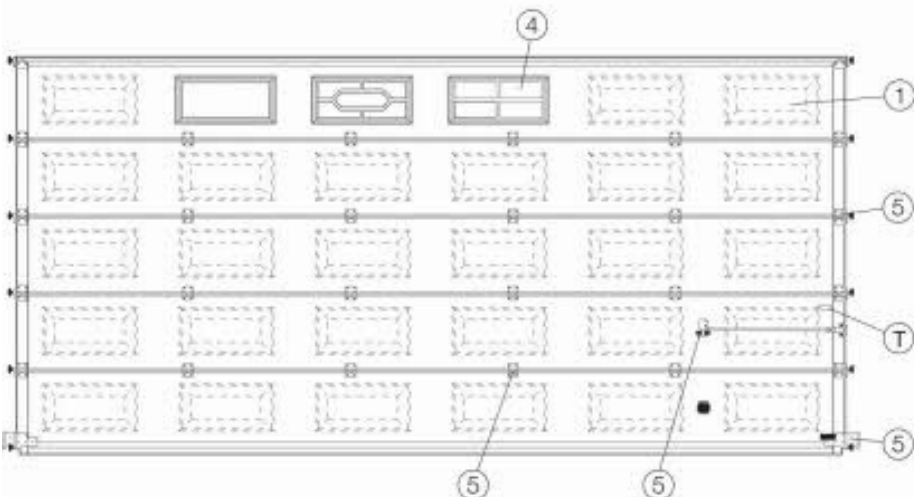

Telefonisch bestellen unter: +49 (0) 6028 / 6949

Ersatzteile für Hörmann Sektionaltor LPU30 Bj. 91-99

- ① Torglieder
- ④ Zubehör für Torglieder
- ⑤ Beschlagteile für Torglieder
- Ⓣ Typenschild