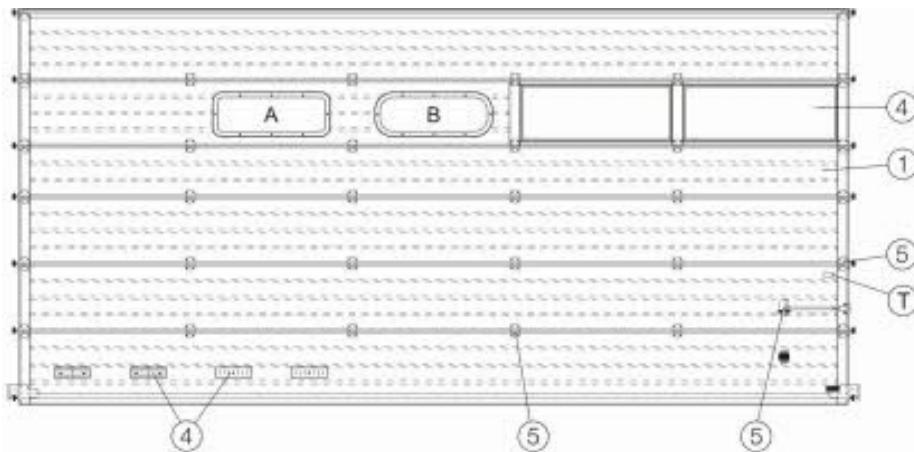

Telefonisch bestellen unter: +49 (0) 6028 / 6949

Ersatzteile für Hörmann Sektionaltor LPU30 Bj. 91-99

- ① Torglieder
- ④ Zubehör für Torglieder
- ⑤ Beschlagteile für Torglieder
- Ⓣ Typenschild