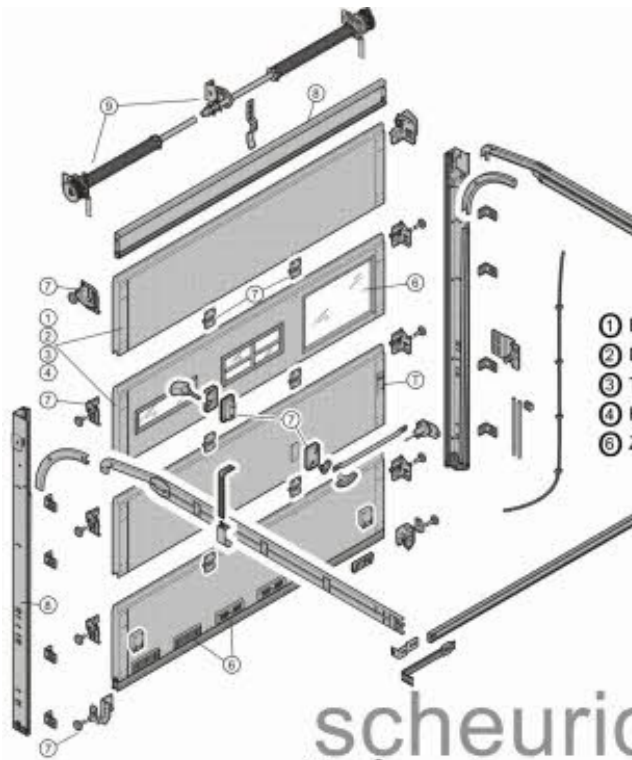

## Ersatzteile für Hörmann Sektionaltor LPU40 Bj. 99-

### Übersicht Normal-Sturz-Beschlag

- |   |                                |
|---|--------------------------------|
| ① Einwandige Törglieder                 | ⑦ Beschlagteile für Törglieder |
| ② Doppelwandige Törglieder              | ⑧ Zargen                       |
| ③ Törglieder aus Aluminium-Rohrprofilen | ⑨ Torsionsfederwellen          |
| ④ Holzörglieder                         | ⑩ Typenschild                  |
| ⑥ Zubehör für Törglieder                |                                |