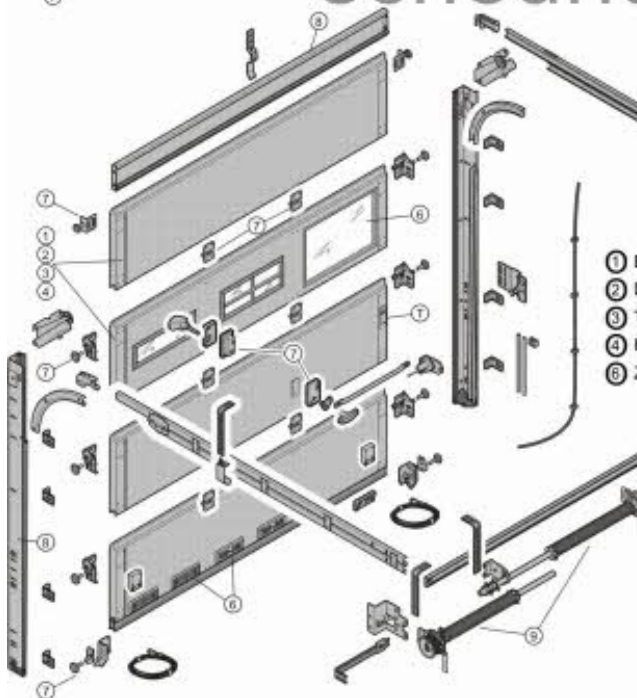

Übersicht Niedrig-Sturz-Beschlag

① Einwandige Törglieder	⑦ Beschlagteile für Törglieder
② Doppelwandige Törglieder	⑧ Zargen
③ Törglieder aus Aluminium-Rohrprofilen	⑨ Torsionsfederwellen
④ Holzörglieder	⑩ Typenschild
⑥ Zubehör für Törglieder