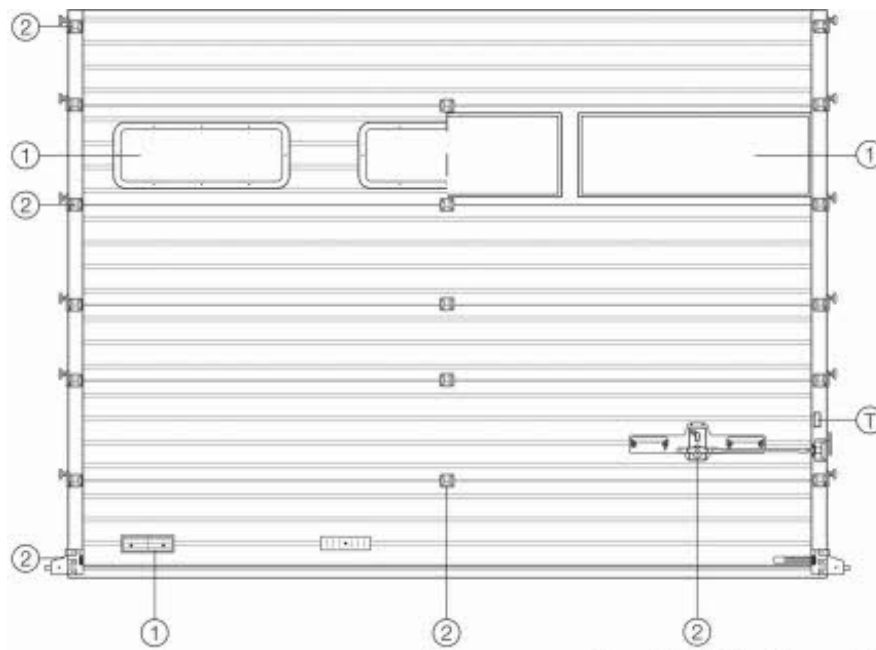

## Ersatzteile für Hörmann Sektionaltor LTF/LPU Bj. 78-88