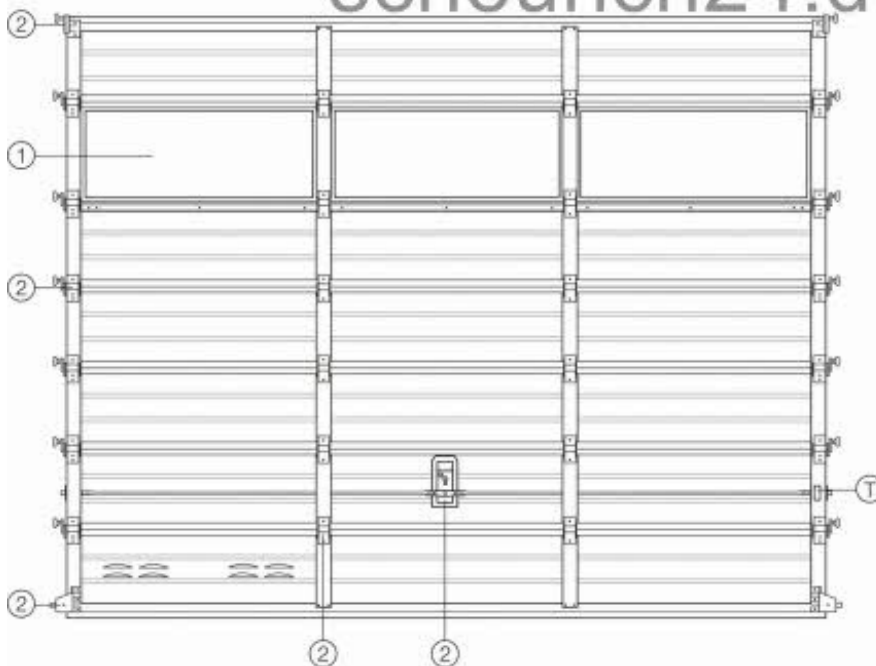

Übersicht LTF

- ① Zubehör für Torglieder
- ② Beschlagteile für Torglieder
- Ⓣ Typenschild