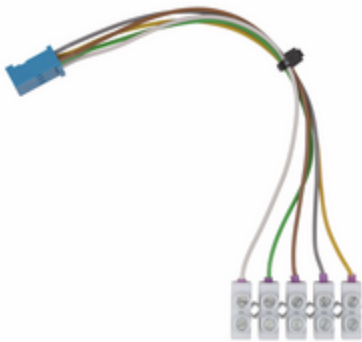

# Adapter

## Artikel

Artikel-Nr.	Beschreibung
167780	<b>Adapter</b> zum Anschluss steckbarer Torblatt-Anschlussdosen an konventionelle Spiralkabel

## Lieferumfang

- Adapter Lüsterklemme 5-polig/Molex Torblattanschlussdose mit 120 mm Verbindungskabel 0,25 mm<sup>2</sup>

## Verwendung

- Für steckbare Torblatt-Anschlussdosen. Für konventionelle Spiralkabel 5x0,25 mm<sup>2</sup> oder 5x0,5 mm<sup>2</sup>