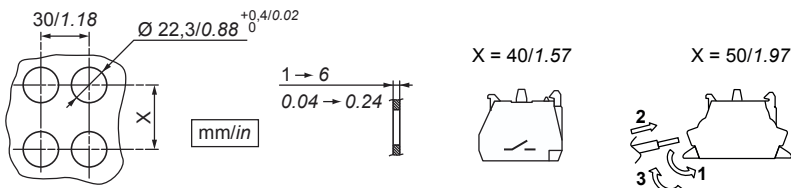

mm inch	6,8 0.27	6,8 0.27	
mm ²	0,22...2,5	0,22...2,5	0,22...1,5
AWG	24...14	24...14	24...16

For use on flat surface of a type 4, 4x, 12 and 13 enclosure

For EC Declaration of Conformity see: www.schneider-electric.com

XB5 A..
ZB5 A..
ZB5 R..

⚠ DANGER / DANGER / PELIGRO

**OBSTRUCTED PUSH BUTTON MOTION
MOVEMENT DU BOUTON POUSSOIR OBSTRUE
OPERACION DEL PULSADOR OBSTRUIDA**

Ensure Push Button will fully operate.
Assurez vous que bouton fonctionne
correctement.
Asegurarse que el pulsador funciona
correctamente.