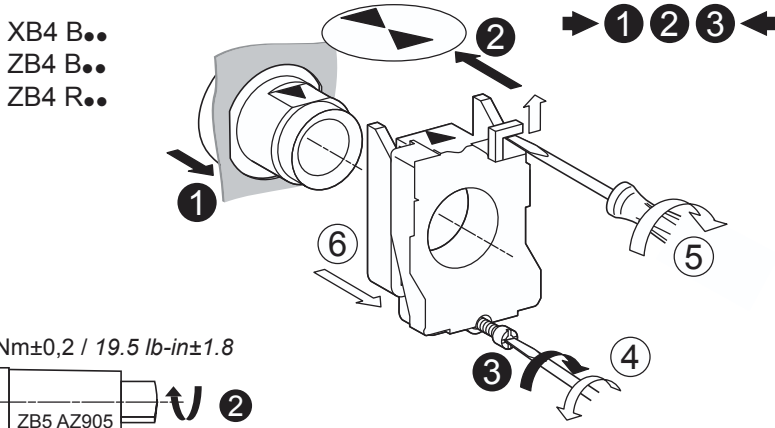

mm inch	6,8 0.27	6,8 0.27	
mm ²	0,22...2,5	0,22...2,5	0,22...1,5
AWG	24...14	24...14	24...16

For use on flat surface of a type 4, 4x, 12 and 13 enclosure

For EC Declaration of Conformity see: www.schneider-electric.com

XB5 A..
ZB5 A..
ZB5 R..

⚠ DANGER / DANGER / PELIGRO

**OBSTRUCTED PUSH BUTTON MOTION
MOVEMENT DU BOUTON POUSSOIR OBSTRUE
OPERACION DEL PULSADOR OBSTRUIDA**

Ensure Push Button will fully operate.
Assurez vous que bouton fonctionne
correctement.
Asegurarse que el pulsador funciona
correctamente.