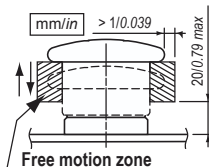

Failure to follow these instructions will result in death or serious injury.
Le non-respect de ces instructions entrainera la mort ou des blessures graves.
Si no se respetan estas instrucciones, se producirán graves daños corporales o la muerte.