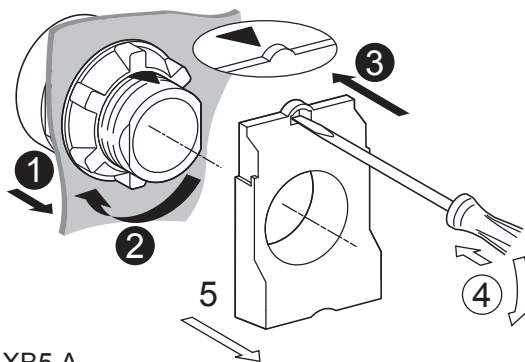

mm inch	6,8 0.27	6,8 0.27	
mm ²	0,22...2,5	0,22...2,5	0,22...1,5
AWG	24...14	24...14	24...16

For use on flat surface of a type 4, 4x, 12 and 13 enclosure

For EC Declaration of Conformity see: www.schneider-electric.com

XB5 A..
ZB5 A..
ZB5 R..

⚠ DANGER / DANGER / PELIGRO

**OBSTRUCTED PUSH BUTTON MOTION
MOVEMENT DU BOUTON POUSSOIR OBSTRUE
OPERACION DEL PULSADOR OBSTRUIDA**

Ensure Push Button will fully operate.
Assurez vous que bouton fonctionne
correctement.
Asegurarse que el pulsador funciona
correctamente.