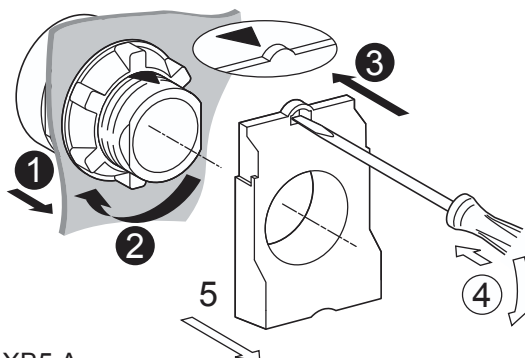

mm inch	6,8 0.27	6,8 0.27	
mm ²	0,22...2,5	0,22...2,5	0,22...1,5
AWG	24...14	24...14	24...16

For use on flat surface of a type 4, 4x, 12 and 13 enclosure

For EC Declaration of Conformity see: www.schneider-electric.com

XB5 A..
ZB5 A..
ZB5 R..

⚠ DANGER / DANGER / PELIGRO

OBSTRUCTED PUSH BUTTON MOTION
MOVEMENT DU BOUTON POUSSOIR OBSTRUE
OPERACION DEL PULSADOR OBSTRUIDA

Ensure Push Button will fully operate.
 Assurez vous que bouton fonctionne correctement.
 Asegurarse que el pulsador funciona correctamente.