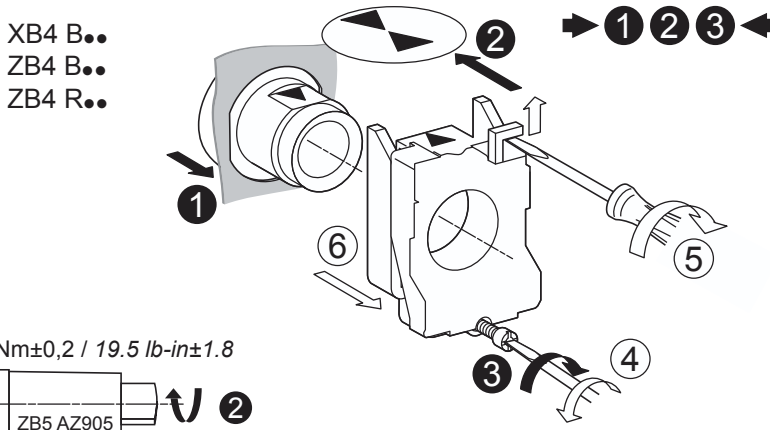

mm inch	6,8 0.27	6,8 0.27	
mm ²	0,22...2,5	0,22...2,5	0,22...1,5
AWG	24...14	24...14	24...16

For use on flat surface of a type 4, 4x, 12 and 13 enclosure

For EC Declaration of Conformity see: www.schneider-electric.com

XB5 A..
ZB5 A..
ZB5 R..

⚠ DANGER / DANGER / PELIGRO

OBSTRUCTED PUSH BUTTON MOTION
MOVEMENT DU BOUTON POUSSOIR OBSTRUE
OPERACION DEL PULSADOR OBSTRUIDA

Ensure Push Button will fully operate.
 Assurez vous que bouton fonctionne correctement.
 Asegurarse que el pulsador funciona correctamente.