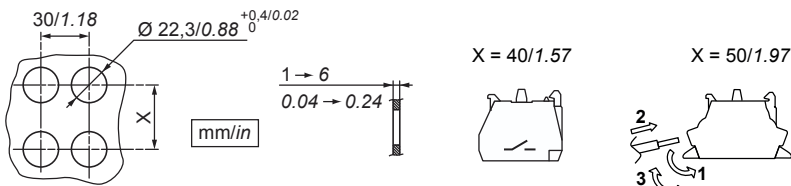

mm inch	6,8 0.27	6,8 0.27	
mm ²	0,22...2,5	0,22...2,5	0,22...1,5
AWG	24...14	24...14	24...16

For use on flat surface of a type 4, 4x, 12 and 13 enclosure

For EC Declaration of Conformity see: www.schneider-electric.com

XB5 A..
ZB5 A..
ZB5 R..

⚠ DANGER / DANGER / PELIGRO

OBSTRUCTED PUSH BUTTON MOTION
MOVEMENT DU BOUTON POUSSOIR OBSTRUE
OPERACION DEL PULSADOR OBSTRUIDA

Ensure Push Button will fully operate.
 Assurez vous que bouton fonctionne correctement.
 Asegurarse que el pulsador funciona correctamente.