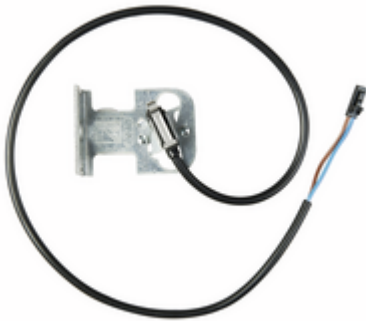

# Schlaffseilschalter FlexiForce 440-600L

## Artikel

---

Artikel-Nr.	Beschreibung
154621	<b>Schlaffseilschalter FlexiForce 440-600L</b> für FlexiForce-Seilbruchsicherung 440-600L, Ausführung links, 0,4 m Kabel, steckbar, NC

## Lieferumfang

---

- Schlaffseilschalter mit 400 mm Anschlusskabel mit Stecker und Winkel links

## Verwendung

---

- Für FlexiForce-Seilbruchsicherung 440-600L. Für Steuerungen mit Anschluss für N.C.-Schlaffseilschalter