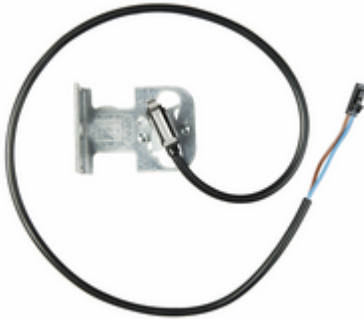

Schlaffseilschalter FlexiForce 440-600L

Artikel

Artikel-Nr.	Beschreibung
179461	Schlaffseilschalter FlexiForce 440-600L für FlexiForce-Seilbruchsicherung 440-600L, Ausführung links, 0,4 m Kabel, steckbar, NC mit Zwangsöffnung und 8,2 kOhm Widerstand

Lieferumfang

- Schlaffseilschalter mit 400 mm Anschlusskabel mit Stecker und Winkel links

Verwendung

- Für FlexiForce-Seilbruchsicherung 440-600L. Für Steuerungen mit Anschluss für 8,2 kOhm-Schlaffseilschalter

Technische Daten

- Anschlussart: steckbar
- Kontaktart: 1 NC mit Zwangsöffnung
- Schutzart: IP65
- Temperatur (min.) [°C]: -20
- Temperatur (max.) [°C]: 60
- Temperatur (min./max.) [°C]: -20/60
- Kabellänge [m]: 0,4
- Verpackungsbreite: 0
- Verpackungshöhe: 0