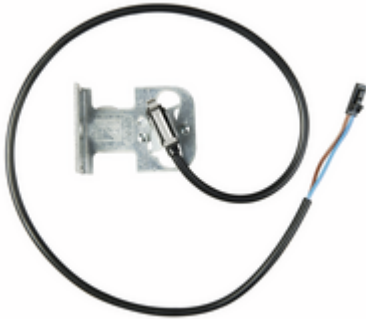

Schlaffseilschalter FlexiForce 440-600R

Artikel

Artikel-Nr.	Beschreibung
154620	Schlaffseilschalter FlexiForce 440-600R für FlexiForce-Seilbruchsicherung 440-600R, Ausführung rechts, 0,4 m Kabel, steckbar, NC

Lieferumfang

- Schlaffseilschalter mit 400 mm Anschlusskabel mit Stecker und Winkel rechts

Verwendung

- Für FlexiForce-Seilbruchsicherung 440-600R. Für Steuerungen mit Anschluss für N.C.-Schlaffseilschalter

Technische Daten

- Anschlussart: steckbar
- Kontaktart: 1 NC
- Schutzart: IP65
- Temperatur (min.) [°C]: -20
- Temperatur (max.) [°C]: 60
- Temperatur (min./max.) [°C]: -20/60
- Breite [mm]: 55
- Höhe [mm]: 40
- Tiefe [mm]: 30