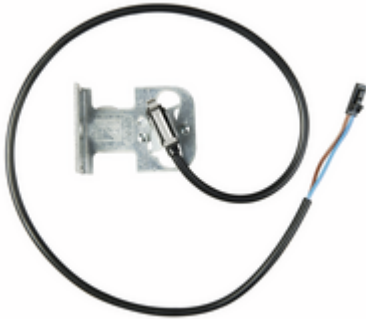

# Schlaffseilschalter FlexiForce 440-600R

## Artikel

---

Artikel-Nr.	Beschreibung
179459	<b>Schlaffseilschalter FlexiForce 440-600R</b> für FlexiForce-Seilbruchsicherung 440-600R, Ausführung rechts, 0,4 m Kabel, steckbar, NC mit Zwangsöffnung und 8,2 kOhm Widerstand

## Lieferumfang

---

- Schlaffseilschalter mit 400 mm Anschlusskabel mit Stecker und Winkel rechts

## Verwendung

---

- Für FlexiForce-Seilbruchsicherung 440-600R. Für Steuerungen mit Anschluss für 8,2 kOhm-Schlaffseilschalter