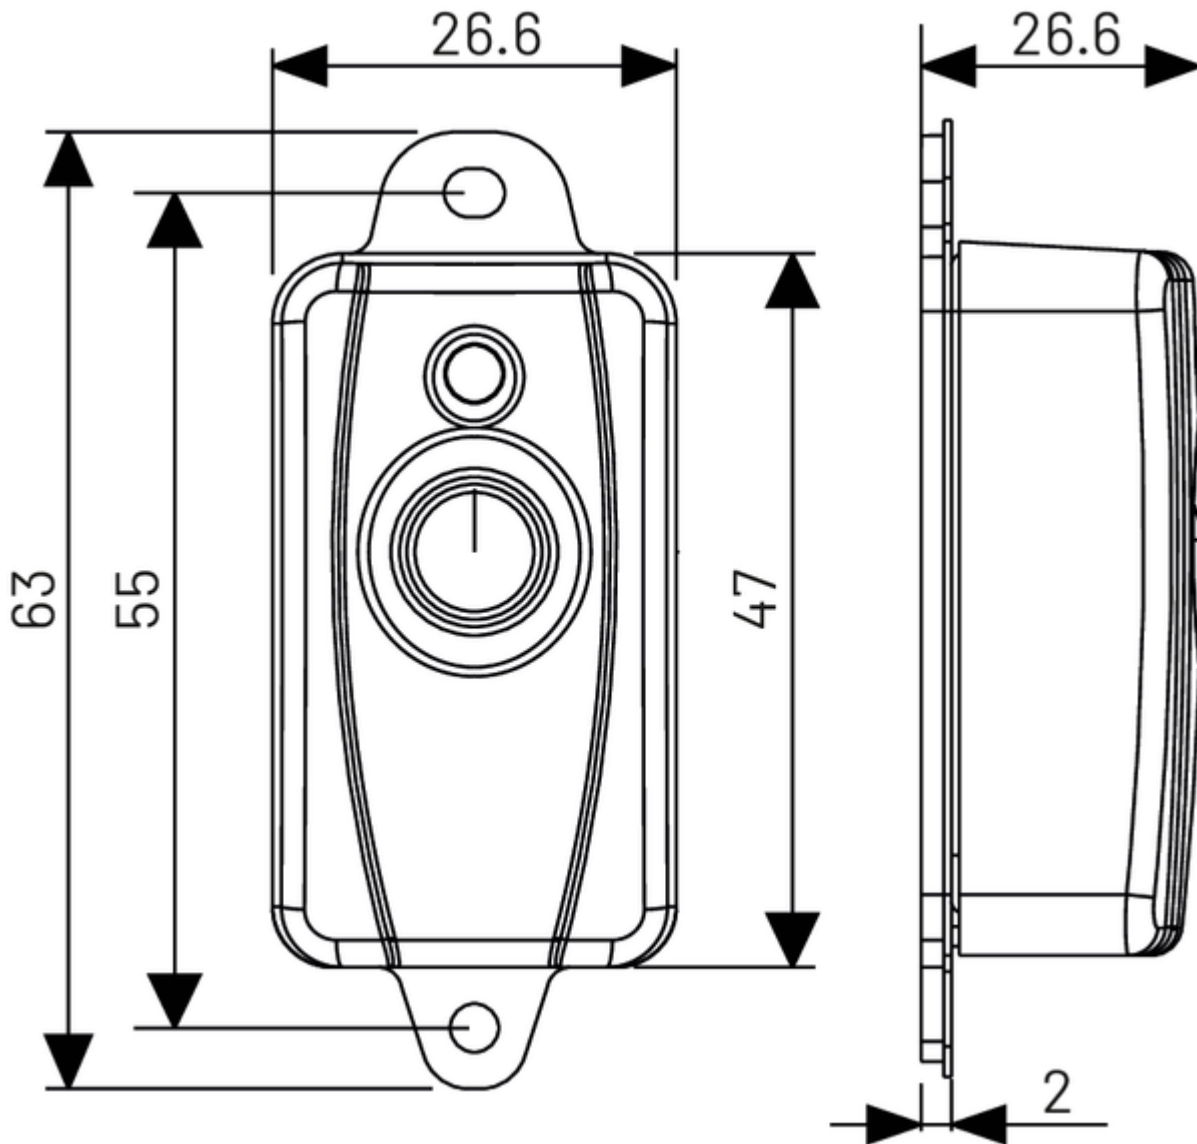

Technische Zeichnungen

Special 630