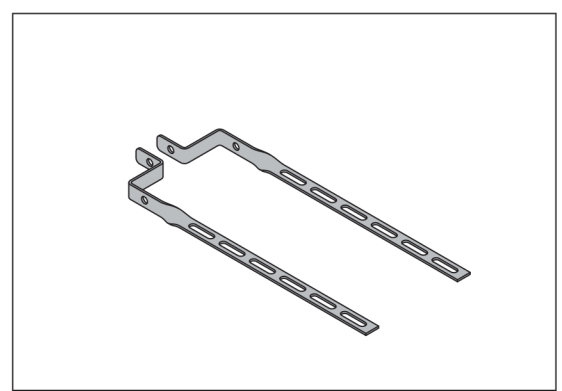

DE Original Montageanleitung – Beschlag für Torrahmen
EN Translation of the original installation manual – Door frame bracket
FR Traduction de la notice de montage originale – Ferrure pour cadre de porte
IT Traduzione delle istruzioni di montaggio originali – Ferramenta per telaio della porta
ES Traducción de las instrucciones de montaje originales – Herraje para marcos de puerta

Art.-Nr. S10355-00001

SOMMER Antriebs- und Funktechnik GmbH

Hans-Böckler-Straße 27
73230 Kirchheim/Teck
Germany

+49 (0) 900 1800-150

• 0,14 €/min aus dem deutschen Festnetz.
Mobilfunkpreise abweichend.

Art.-Nr. S10353-00000_372022_0-DRE_Rev-F_DE

Contact info:
Coordonnées :
Informazioni di contatto:
Información de contacto:

info@sommer.eu
www.sommer.eu

© Copyright 2022

Alle Rechte vorbehalten.
All rights reserved.
Tous droits réservés.
Tutti i diritti riservati.
Reservados todos los derechos.

S 9050 / S 9060 / S 9080 / S 9110 base* / pro* / tiga / tiga* / A 550 L / A 800 XL