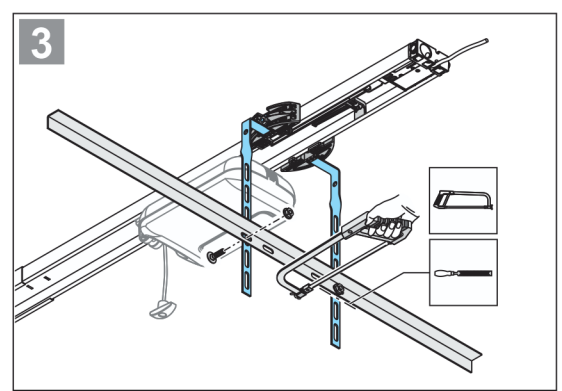

DE Original Montageanleitung – Beschlag für Torrahmen
EN Translation of the original installation manual – Door frame bracket
FR Traduction de la notice de montage originale – Ferrure pour cadre de porte
IT Traduzione delle istruzioni di montaggio originali – Ferramenta per telaio della porta
ES Traducción de las instrucciones de montaje originales – Herraje para marcos de puerta

Art.-Nr. S10355-00001

SOMMER Antriebs- und Funktechnik GmbH

Hans-Böckler-Straße 27
73230 Kirchheim/Teck
Germany

+49 (0) 900 1800-150

• 0,14 €/min aus dem deutschen Festnetz.
Mobilfunkpreise abweichend.

Art.-Nr. S10353-00000_372022_0-DRE_Rev-F_DE

Contact info:
Coordonnées :
Informazioni di contatto:
Información de contacto:

info@sommer.eu
www.sommer.eu

© Copyright 2022

Alle Rechte vorbehalten.
All rights reserved.
Tous droits réservés.
Tutti i diritti riservati.
Reservados todos los derechos.

S 9050 / S 9060 / S 9080 / S 9110 base* / pro* / tiga / tiga* / A 550 L / A 800 XL