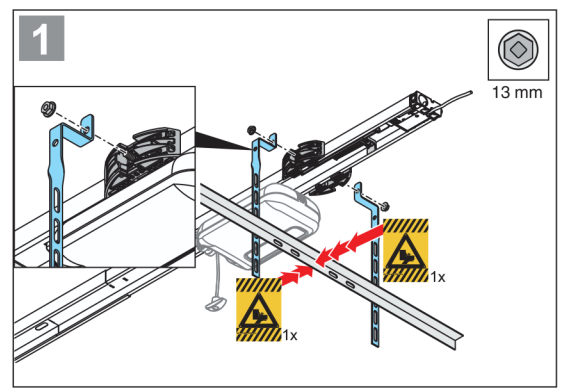

DE Original Montageanleitung – Beschlag für Torrahmen
EN Translation of the original installation manual – Door frame bracket
FR Traduction de la notice de montage originale – Ferrure pour cadre de porte
IT Traduzione delle istruzioni di montaggio originali – Ferramenta per telaio della porta
ES Traducción de las instrucciones de montaje originales – Herraje para marcos de puerta

Art.-Nr. S10355-00001

SOMMER Antriebs- und Funktechnik GmbH

Hans-Böckler-Straße 27
73230 Kirchheim/Teck
Germany

+49 (0) 900 1800-150

• 0,14 €/min aus dem deutschen Festnetz.
Mobilfunkpreise abweichend.

Art.-Nr. S10353-00000_372022_0-DRE_Rev-F_DE

Contact info:
Coordonnées :
Informazioni di contatto:
Información de contacto:

info@sommer.eu
www.sommer.eu

© Copyright 2022

Alle Rechte vorbehalten.
All rights reserved.
Tous droits réservés.
Tutti i diritti riservati.
Reservados todos los derechos.

S 9050 / S 9060 / S 9080 / S 9110 base* / pro* / tiga / tiga* / A 550 L / A 800 XL