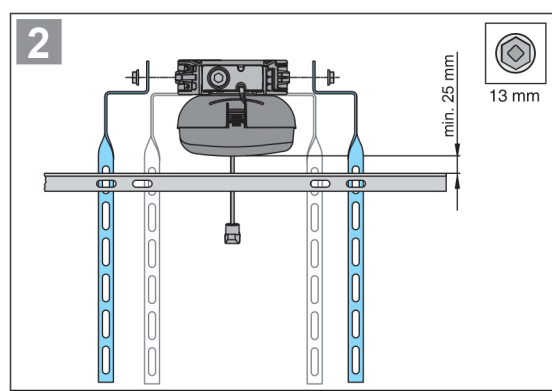

DE Original Montageanleitung – Beschlag für Torrahmen
EN Translation of the original installation manual – Door frame bracket
FR Traduction de la notice de montage originale – Ferrure pour cadre de porte
IT Traduzione delle istruzioni di montaggio originali – Ferramenta per telaio della porta
ES Traducción de las instrucciones de montaje originales – Herraje para marcos de puerta

Art.-Nr. S10355-00001

SOMMER Antriebs- und Funktechnik GmbH

Hans-Böckler-Straße 27
73230 Kirchheim/Teck
Germany

+49 (0) 900 1800-150

• 0,14 €/min aus dem deutschen Festnetz.
Mobilfunkpreise abweichend.

Art.-Nr. S10353-00000_372022_0-DRE_Rev-F_DE

Contact info:
Coordonnées :
Informazioni di contatto:
Información de contacto:

info@sommer.eu
www.sommer.eu

© Copyright 2022

Alle Rechte vorbehalten.
All rights reserved.
Tous droits réservés.
Tutti i diritti riservati.
Reservados todos los derechos.

S 9050 / S 9060 / S 9080 / S 9110 base* / pro* / tiga / tiga* / A 550 L / A 800 XL