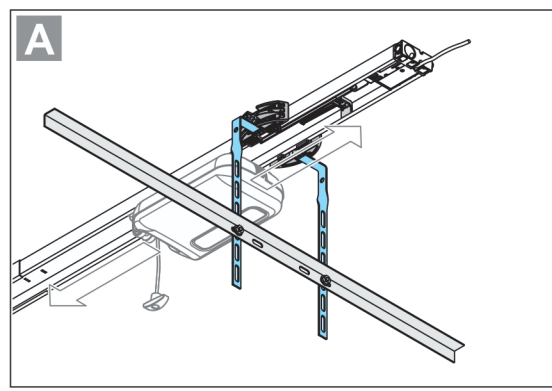

DE Original Montageanleitung – Beschlag für Torrahmen
EN Translation of the original installation manual – Door frame bracket
FR Traduction de la notice de montage originale – Ferrure pour cadre de porte
IT Traduzione delle istruzioni di montaggio originali – Ferramenta per telaio della porta
ES Traducción de las instrucciones de montaje originales – Herraje para marcos de puerta

Art.-Nr. S10355-00001

SOMMER Antriebs- und Funktechnik GmbH

Hans-Böckler-Straße 27
73230 Kirchheim/Teck
Germany

+49 (0) 900 1800-150

• 0,14 €/min aus dem deutschen Festnetz.
Mobilfunkpreise abweichend.

Art.-Nr. S10353-00000_372022_0-DRE_Rev-F_DE

Contact info:
Coordonnées :
Informazioni di contatto:
Información de contacto:

info@sommer.eu
www.sommer.eu

© Copyright 2022

Alle Rechte vorbehalten.
All rights reserved.
Tous droits réservés.
Tutti i diritti riservati.
Reservados todos los derechos.

S 9050 / S 9060 / S 9080 / S 9110 base* / pro* / tiga / tiga* / A 550 L / A 800 XL