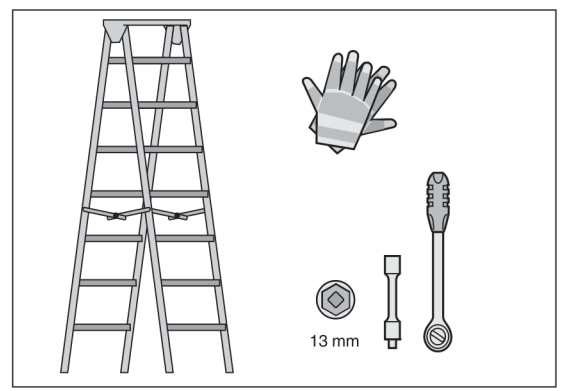

DE Original Montageanleitung – Beschlag für Torrahmen
EN Translation of the original installation manual – Door frame bracket
FR Traduction de la notice de montage originale – Ferrure pour cadre de porte
IT Traduzione delle istruzioni di montaggio originali – Ferramenta per telaio della porta
ES Traducción de las instrucciones de montaje originales – Herraje para marcos de puerta

Art.-Nr. S10355-00001

SOMMER Antriebs- und Funktechnik GmbH

Hans-Böckler-Straße 27
73230 Kirchheim/Teck
Germany

+49 (0) 900 1800-150

• 0,14 €/min aus dem deutschen Festnetz.
Mobilfunkpreise abweichend.

Art.-Nr. S10353-00000_372022_0-DRE_Rev-F_DE

Contact info:
Coordonnées :
Informazioni di contatto:
Información de contacto:

info@sommer.eu
www.sommer.eu

© Copyright 2022

Alle Rechte vorbehalten.
All rights reserved.
Tous droits réservés.
Tutti i diritti riservati.
Reservados todos los derechos.

S 9050 / S 9060 / S 9080 / S 9110 base* / pro* / tiga / tiga* / A 550 L / A 800 XL