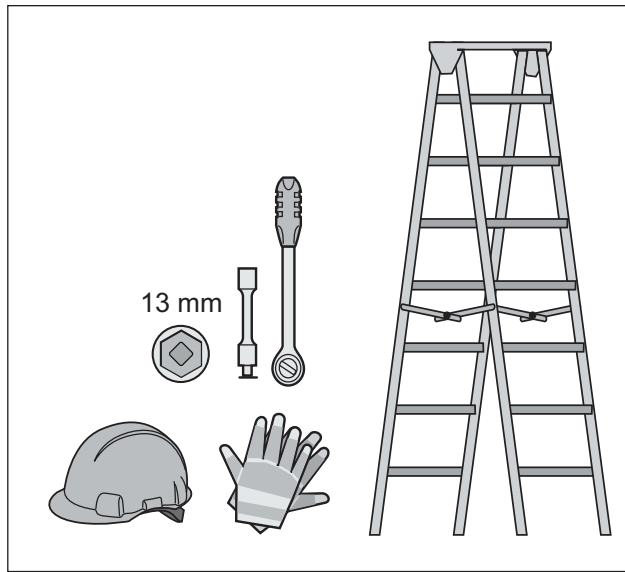

DE Original Montageanleitung für Einsatz Deckenhalter
EN Translation of the original installation manual for ceiling holder insert
FR Traduction de la notice de montage originale ferrure de pièce de support de plafond
IT Traduzione delle istruzioni di montaggio originali inserto supporto a soffitto
ES Traducción de las instrucciones de montaje originales uso de soporte de techo

Art.-Nr. S10178-00001

SOMMER Antriebs- und Funktechnik GmbH

Hans-Böckler-Straße 27
73230 Kirchheim/Teck
Germany

+49 (0) 900 1800-150

• 0,14 €/min aus dem deutschen Festnetz.
Mobilfunkpreise abweichend.

Art.-Nr. S10345-00000_362022_0-DRE_Rev-D_DE

Contact info:
Coordonnées :
Informazioni di contatto:
Información de contacto:

info@sommer.eu
www.sommer.eu

© Copyright 2022
Alle Rechte vorbehalten.
All rights reserved.
Tous droits réservés.
Tutti i diritti riservati.
Reservados todos los derechos.

S 9050 / S 9060 / S 9080 / S 9110 base+ / pro+ / tiga / tiga+ / A 550 L / A 800 XL