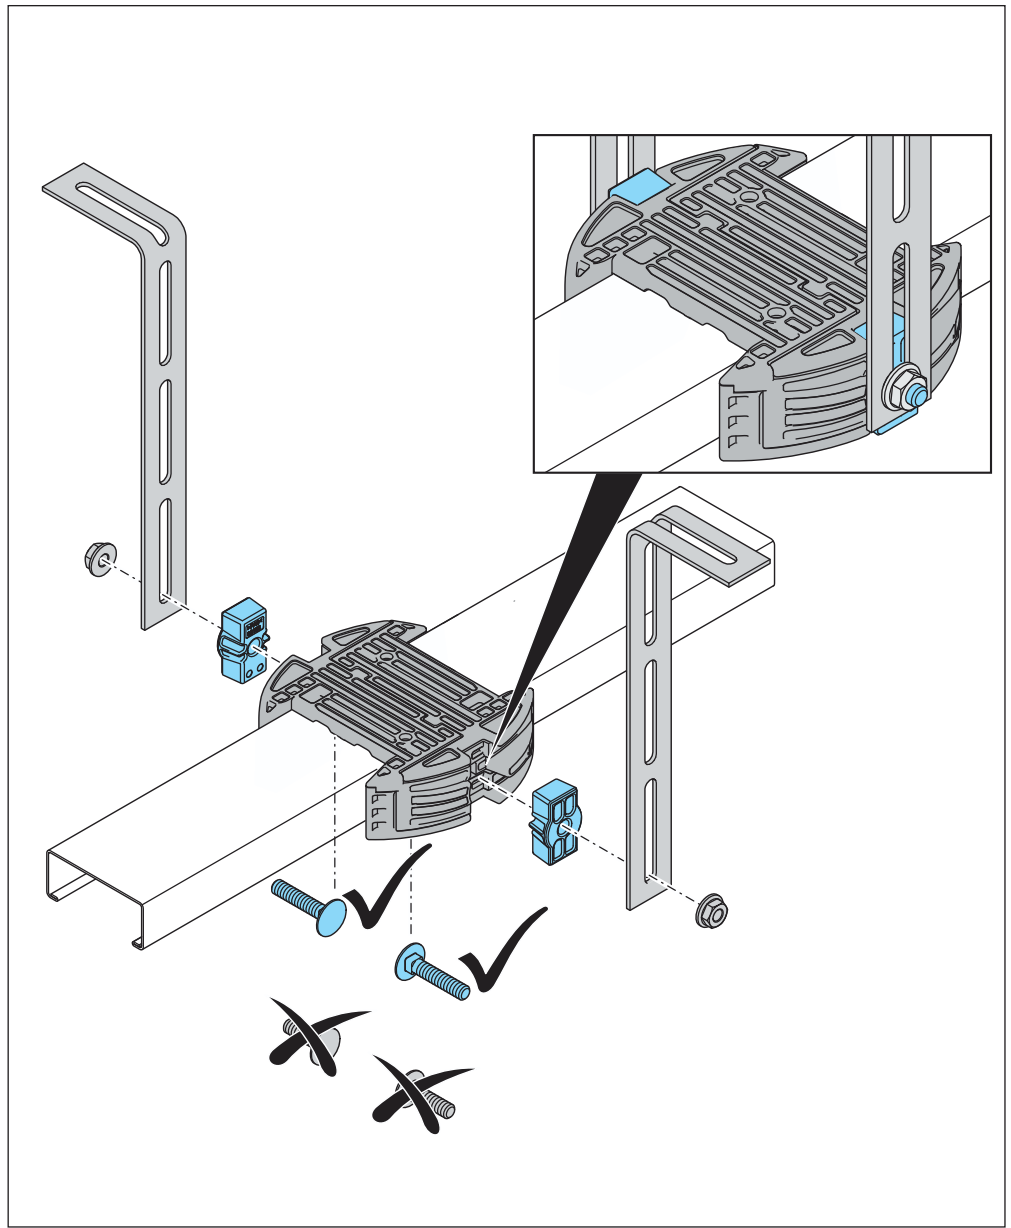

DE Original Montageanleitung für Einsatz Deckenhalter
EN Translation of the original installation manual for ceiling holder insert
FR Traduction de la notice de montage originale ferrure de pièce de support de plafond
IT Traduzione delle istruzioni di montaggio originali inserto supporto a soffitto
ES Traducción de las instrucciones de montaje originales uso de soporte de techo

Art.-Nr. S10178-00001

SOMMER Antriebs- und Funktechnik GmbH

Hans-Böckler-Straße 27
73230 Kirchheim/Teck
Germany

+49 (0) 900 1800-150

• 0,14 €/min aus dem deutschen Festnetz.
Mobilfunkpreise abweichend.

Art.-Nr. S10345-00000_362022_0-DRE_Rev-D_DE

Contact info:
Coordonnées :
Informazioni di contatto:
Información de contacto:

info@sommer.eu
www.sommer.eu

© Copyright 2022
Alle Rechte vorbehalten.
All rights reserved.
Tous droits réservés.
Tutti i diritti riservati.
Reservados todos los derechos.

S 9050 / S 9060 / S 9080 / S 9110 base+ / pro+ / tiga / tiga+ / A 550 L / A 800 XL