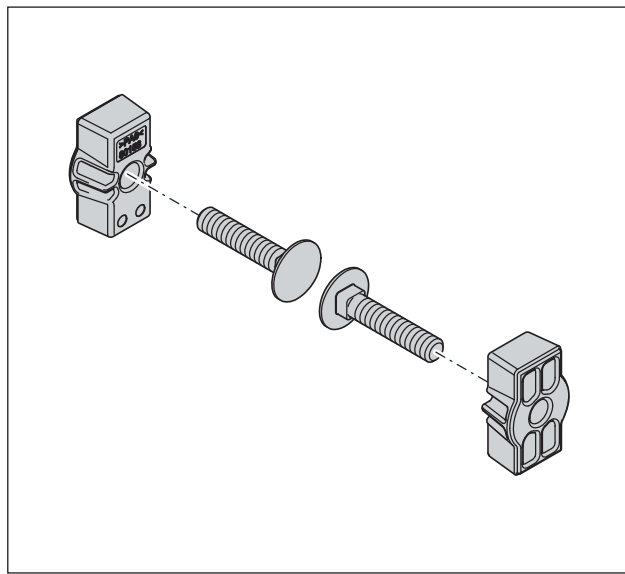

DE Original Montageanleitung für Einsatz Deckenhalter
EN Translation of the original installation manual for ceiling holder insert
FR Traduction de la notice de montage originale ferrure de pièce de support de plafond
IT Traduzione delle istruzioni di montaggio originali inserto supporto a soffitto
ES Traducción de las instrucciones de montaje originales uso de soporte de techo

Art.-Nr. S10178-00001

SOMMER Antriebs- und Funktechnik GmbH

Hans-Böckler-Straße 27
73230 Kirchheim/Teck
Germany

+49 (0) 900 1800-150

• 0,14 €/min aus dem deutschen Festnetz.
Mobilfunkpreise abweichend.

Art.-Nr. S10345-00000_362022_0-DRE_Rev-D_DE

Contact info:
Coordonnées :
Informazioni di contatto:
Información de contacto:

info@sommer.eu
www.sommer.eu

© Copyright 2022
Alle Rechte vorbehalten.
All rights reserved.
Tous droits réservés.
Tutti i diritti riservati.
Reservados todos los derechos.

S 9050 / S 9060 / S 9080 / S 9110 base+ / pro+ / tiga / tiga+ / A 550 L / A 800 XL