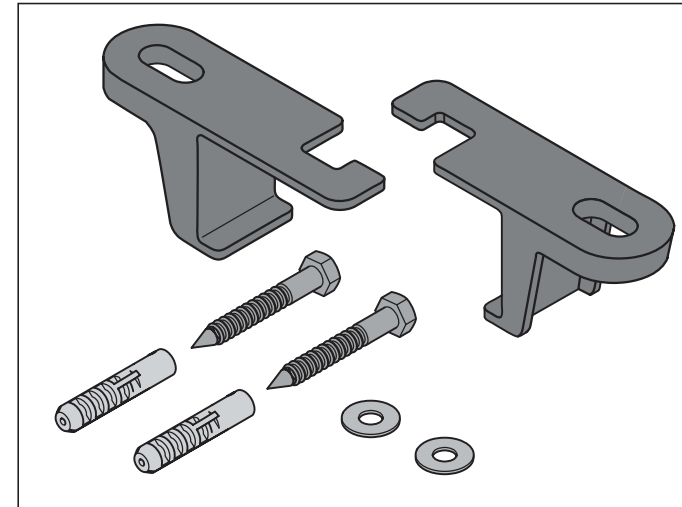

DE Original Montageanleitung – für Montagebeschlag
EN Translation of the original installation manual – for fittings
FR Traduction de la notice de montage originale – de montage
IT Traduzione delle istruzioni di montaggio originali – staffe di montaggio
ES Traducción de las instrucciones de montaje originales – herraje de montaje

Art.-Nr. S11929-00001

**SOMMER Antriebs- und
Funktechnik GmbH**

Hans-Böckler-Straße 27
73230 Kirchheim/Teck

+49 (0) 7021 8001 333

Montagebeschlag_S11930-00000_472025_0-DRE_Rev-C_DE_5-sprachig

Contact info:
Coordonnées :
Informazioni di contatto:
Información de contacto:
info@sommer.eu
www.sommer.eu

Alle Rechte vorbehalten.
All rights reserved.
Tous droits réservés.
Tutti i diritti riservati.
Reservados todos los derechos.