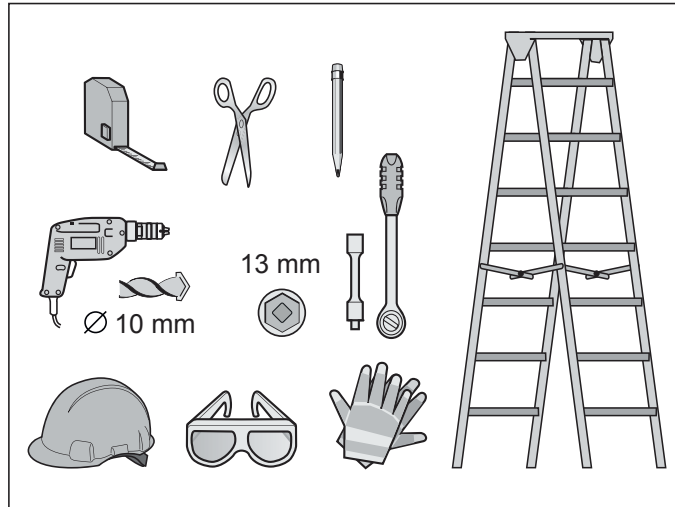

DE Original Montageanleitung – für Montagebeschlag
EN Translation of the original installation manual – for fittings
FR Traduction de la notice de montage originale – de montage
IT Traduzione delle istruzioni di montaggio originali – staffe di montaggio
ES Traducción de las instrucciones de montaje originales – herraje de montaje

Art.-Nr. S11929-00001

**SOMMER Antriebs- und
Funktechnik GmbH**

Hans-Böckler-Straße 27
73230 Kirchheim/Teck

+49 (0) 7021 8001 333

Montagebeschlag_S11930-00000_472025_0-DRE_Rev-C_DE_5-sprachig

Contact info:
Coordonnées :
Informazioni di contatto:
Información de contacto:
info@sommer.eu
www.sommer.eu

Alle Rechte vorbehalten.
All rights reserved.
Tous droits réservés.
Tutti i diritti riservati.
Reservados todos los derechos.