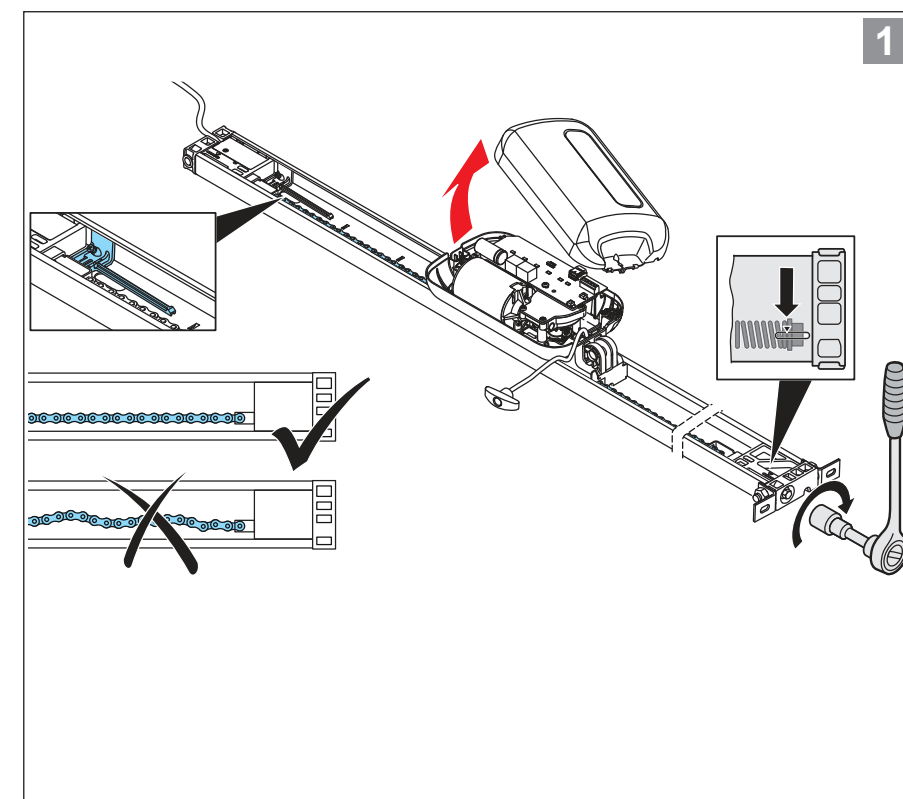

DE Original Montageanleitung Niedrigsturzbeschlag
EN Translation of the original installation manual for low headroom fitting
FR Traduction de la notice de montage originale de ferrure pour faible retombée de linteau
IT Traduzione delle istruzioni di montaggio originali baraccio di spinta per architravi ribassati
ES Traducción de las instrucciones de montaje originales herraje para dintel bajo

Art.-Nr. 7044V000

SOMMER Antriebs- und Funktechnik GmbH

Hans-Böckler-Straße 21-27
73230 Kirchheim/Teck
Germany

+49 (0)900-1800150

- 0,14 €/min aus dem deutschen Festnetz. Mobilfunkpreise abweichend.
- 0.14 €/min from fixed-line telephones in Germany. Mobile charges may vary.
- 0,14 €/min depuis une ligne fixe en Allemagne. Les tarifs de téléphonie mobile sont différents.
- 0,14 €/minuto da rete fissa tedesca. Le tariffe da cellulare possono variare.
- 0,14 €/minuto desde la red de telefonía fija alemana. Precios diferentes para teléfonos móviles.

info@sommer.eu
www.sommer.eu

© Copyright 2017
Alle Rechte vorbehalten.
All rights reserved.
Tous droits réservés.
Tutti i diritti riservati.
Reservados todos los derechos.

Art.-Nr. 46874V000_382017_0-DRE_Rev-C_DE