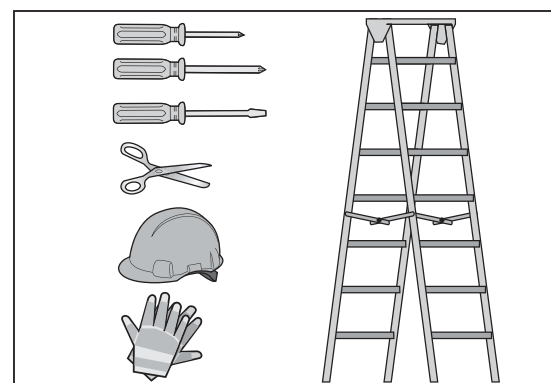

DE Original Montageanleitung Niedrigsturzbeschlag
EN Translation of the original installation manual for low headroom fitting
FR Traduction de la notice de montage originale de ferrure pour faible retombée de linteau
IT Traduzione delle istruzioni di montaggio originali baraccio di spinta per architravi ribassati
ES Traducción de las instrucciones de montaje originales herraje para dintel bajo

Art.-Nr. 7044V000

SOMMER Antriebs- und Funktechnik GmbH

Hans-Böckler-Straße 21-27
73230 Kirchheim/Teck
Germany

+49 (0)900-1800150

- 0,14 €/min aus dem deutschen Festnetz. Mobilfunkpreise abweichend.
- 0.14 €/min from fixed-line telephones in Germany. Mobile charges may vary.
- 0,14 €/min depuis une ligne fixe en Allemagne. Les tarifs de téléphonie mobile sont différents.
- 0,14 €/minuto da rete fissa tedesca. Le tariffe da cellulare possono variare.
- 0,14 €/minuto desde la red de telefonía fija alemana. Precios diferentes para teléfonos móviles.

info@sommer.eu
www.sommer.eu

© Copyright 2017
Alle Rechte vorbehalten.
All rights reserved.
Tous droits réservés.
Tutti i diritti riservati.
Reservados todos los derechos.

Art.-Nr. 46874V000_382017_0-DRE_Rev-C_DE