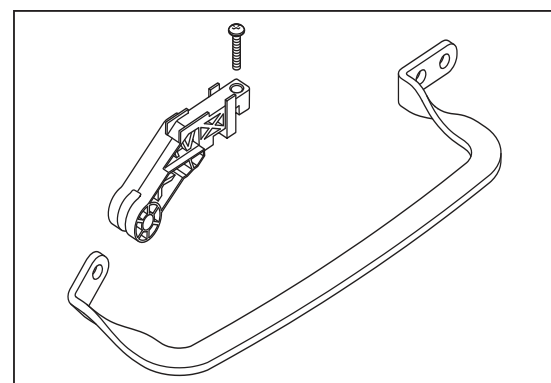

DE Original Montageanleitung Niedrigsturzbeschlag
EN Translation of the original installation manual for low headroom fitting
FR Traduction de la notice de montage originale de ferrure pour faible retombée de linteau
IT Traduzione delle istruzioni di montaggio originali baraccio di spinta per architravi ribassati
ES Traducción de las instrucciones de montaje originales herraje para dintel bajo

Art.-Nr. 7044V000

SOMMER Antriebs- und Funktechnik GmbH

Hans-Böckler-Straße 21-27
73230 Kirchheim/Teck
Germany

+49 (0)900-1800150

- 0,14 €/min aus dem deutschen Festnetz. Mobilfunkpreise abweichend.
- 0.14 €/min from fixed-line telephones in Germany. Mobile charges may vary.
- 0,14 €/min depuis une ligne fixe en Allemagne. Les tarifs de téléphonie mobile sont différents.
- 0,14 €/minuto da rete fissa tedesca. Le tariffe da cellulare possono variare.
- 0,14 €/minuto desde la red de telefonía fija alemana. Precios diferentes para teléfonos móviles.

info@sommer.eu
www.sommer.eu

© Copyright 2017
Alle Rechte vorbehalten.
All rights reserved.
Tous droits réservés.
Tutti i diritti riservati.
Reservados todos los derechos.

Art.-Nr. 46874V000_382017_0-DRE_Rev-C_DE