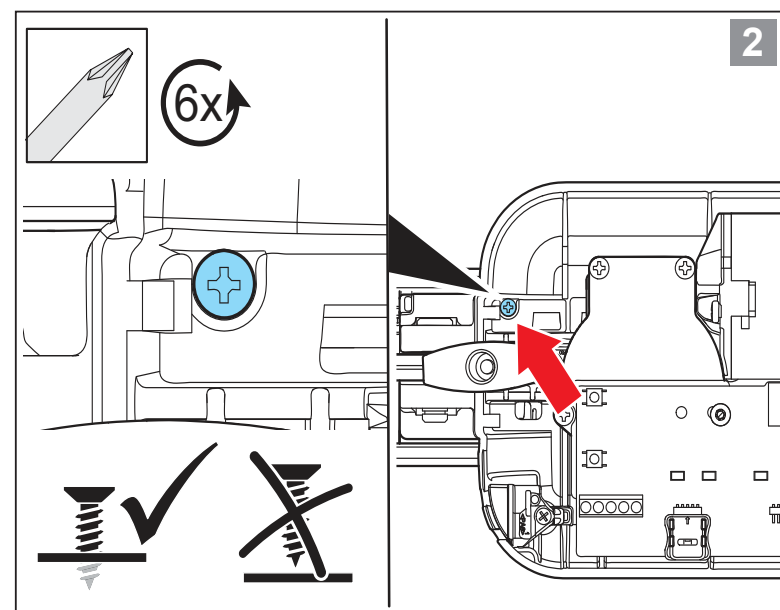

DE Original Montageanleitung Niedrigsturzbeschlag
EN Translation of the original installation manual for low headroom fitting
FR Traduction de la notice de montage originale de ferrure pour faible retombée de linteau
IT Traduzione delle istruzioni di montaggio originali baraccio di spinta per architravi ribassati
ES Traducción de las instrucciones de montaje originales herraje para dintel bajo

Art.-Nr. 7044V000

SOMMER Antriebs- und Funktechnik GmbH

Hans-Böckler-Straße 21-27
73230 Kirchheim/Teck
Germany

+49 (0)900-1800150

- 0,14 €/min aus dem deutschen Festnetz. Mobilfunkpreise abweichend.
- 0.14 €/min from fixed-line telephones in Germany. Mobile charges may vary.
- 0,14 €/min depuis une ligne fixe en Allemagne. Les tarifs de téléphonie mobile sont différents.
- 0,14 €/minuto da rete fissa tedesca. Le tariffe da cellulare possono variare.
- 0,14 €/minuto desde la red de telefonía fija alemana. Precios diferentes para teléfonos móviles.

info@sommer.eu
www.sommer.eu

© Copyright 2017
Alle Rechte vorbehalten.
All rights reserved.
Tous droits réservés.
Tutti i diritti riservati.
Reservados todos los derechos.

Art.-Nr. 46874V000_382017_0-DRE_Rev-C_DE