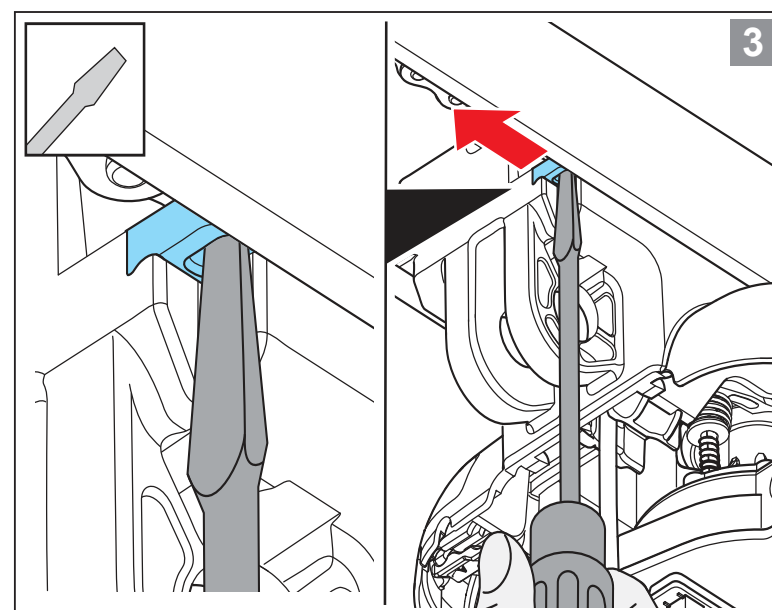

DE Original Montageanleitung Niedrigsturzbeschlag
EN Translation of the original installation manual for low headroom fitting
FR Traduction de la notice de montage originale de ferrure pour faible retombée de linteau
IT Traduzione delle istruzioni di montaggio originali baraccio di spinta per architravi ribassati
ES Traducción de las instrucciones de montaje originales herraje para dintel bajo

Art.-Nr. 7044V000

SOMMER Antriebs- und Funktechnik GmbH

Hans-Böckler-Straße 21-27
73230 Kirchheim/Teck
Germany

+49 (0)900-1800150

- 0,14 €/min aus dem deutschen Festnetz. Mobilfunkpreise abweichend.
- 0.14 €/min from fixed-line telephones in Germany. Mobile charges may vary.
- 0,14 €/min depuis une ligne fixe en Allemagne. Les tarifs de téléphonie mobile sont différents.
- 0,14 €/minuto da rete fissa tedesca. Le tariffe da cellulare possono variare.
- 0,14 €/minuto desde la red de telefonía fija alemana. Precios diferentes para teléfonos móviles.

info@sommer.eu
www.sommer.eu

© Copyright 2017
Alle Rechte vorbehalten.
All rights reserved.
Tous droits réservés.
Tutti i diritti riservati.
Reservados todos los derechos.

Art.-Nr. 46874V000_382017_0-DRE_Rev-C_DE