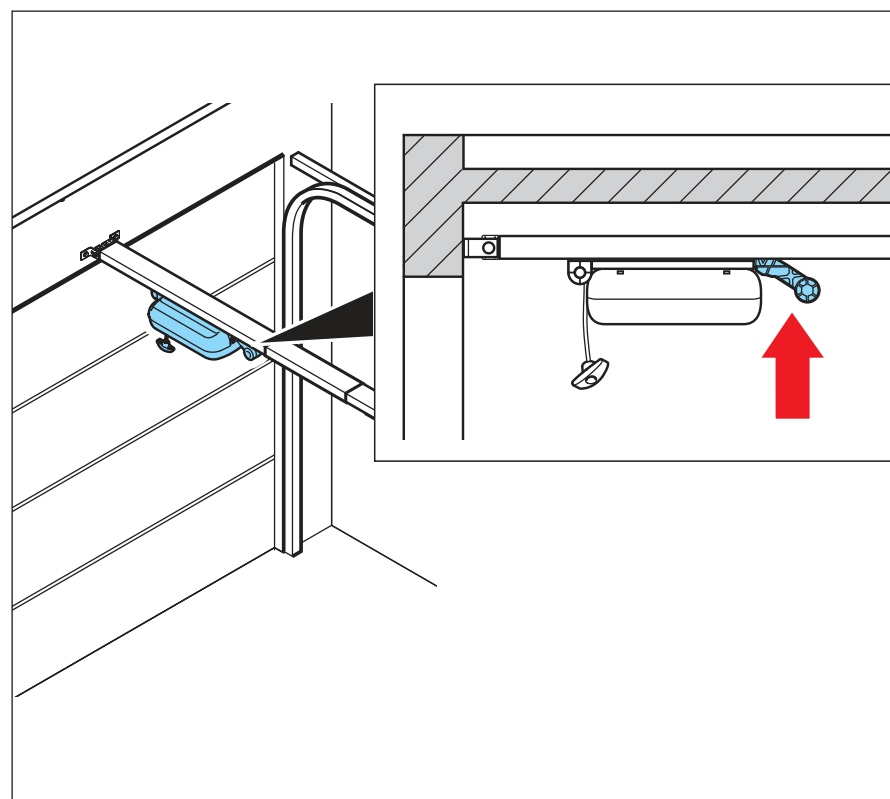

DE Original Montageanleitung Niedrigsturzbeschlag
EN Translation of the original installation manual for low headroom fitting
FR Traduction de la notice de montage originale de ferrure pour faible retombée de linteau
IT Traduzione delle istruzioni di montaggio originali baraccio di spinta per architravi ribassati
ES Traducción de las instrucciones de montaje originales herraje para dintel bajo

Art.-Nr. 7044V000

SOMMER Antriebs- und Funktechnik GmbH

Hans-Böckler-Straße 21-27
73230 Kirchheim/Teck
Germany

+49 (0)900-1800150

- 0,14 €/min aus dem deutschen Festnetz. Mobilfunkpreise abweichend.
- 0.14 €/min from fixed-line telephones in Germany. Mobile charges may vary.
- 0,14 €/min depuis une ligne fixe en Allemagne. Les tarifs de téléphonie mobile sont différents.
- 0,14 €/minuto da rete fissa tedesca. Le tariffe da cellulare possono variare.
- 0,14 €/minuto desde la red de telefonía fija alemana. Precios diferentes para teléfonos móviles.

info@sommer.eu
www.sommer.eu

© Copyright 2017
Alle Rechte vorbehalten.
All rights reserved.
Tous droits réservés.
Tutti i diritti riservati.
Reservados todos los derechos.

Art.-Nr. 46874V000_382017_0-DRE_Rev-C_DE