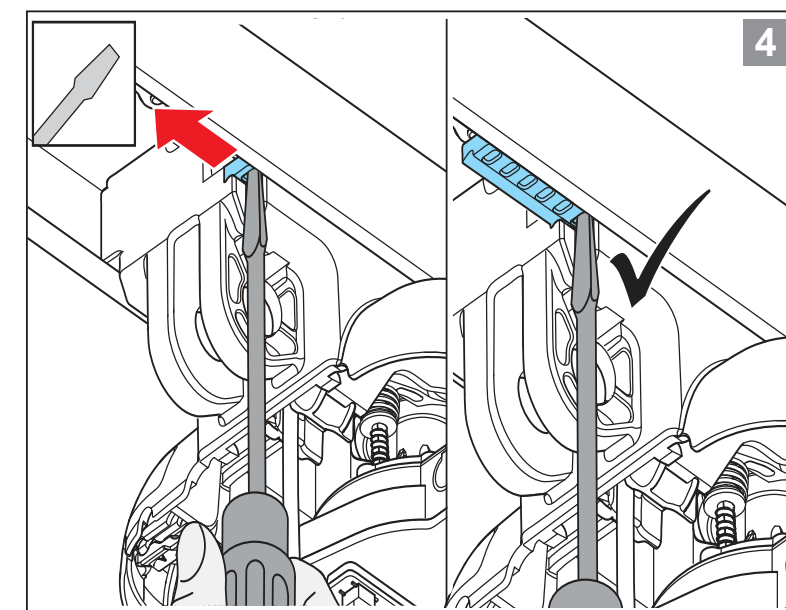

DE Original Montageanleitung Niedrigsturzbeschlag
EN Translation of the original installation manual for low headroom fitting
FR Traduction de la notice de montage originale de ferrure pour faible retombée de linteau
IT Traduzione delle istruzioni di montaggio originali baraccio di spinta per architravi ribassati
ES Traducción de las instrucciones de montaje originales herraje para dintel bajo

Art.-Nr. 7044V000

SOMMER Antriebs- und Funktechnik GmbH

Hans-Böckler-Straße 21-27
73230 Kirchheim/Teck
Germany

+49 (0)900-1800150

- 0,14 €/min aus dem deutschen Festnetz. Mobilfunkpreise abweichend.
- 0.14 €/min from fixed-line telephones in Germany. Mobile charges may vary.
- 0,14 €/min depuis une ligne fixe en Allemagne. Les tarifs de téléphonie mobile sont différents.
- 0,14 €/minuto da rete fissa tedesca. Le tariffe da cellulare possono variare.
- 0,14 €/minuto desde la red de telefonía fija alemana. Precios diferentes para teléfonos móviles.

info@sommer.eu
www.sommer.eu

© Copyright 2017
Alle Rechte vorbehalten.
All rights reserved.
Tous droits réservés.
Tutti i diritti riservati.
Reservados todos los derechos.

Art.-Nr. 46874V000_382017_0-DRE_Rev-C_DE