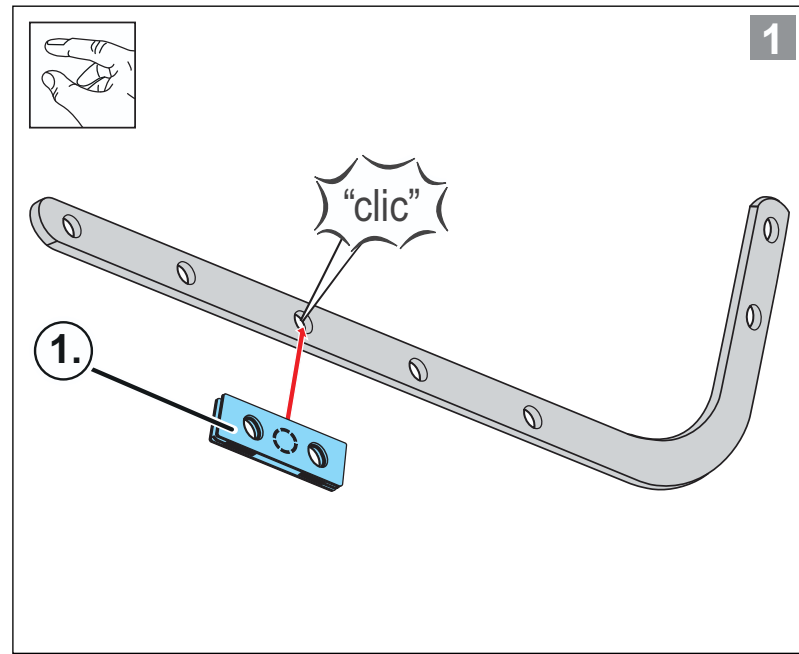

DE Original Montageanleitung – Adapter für Schubarm
EN Translation of the original installation manual – Adapter for push arm
FR Traduction de la notice de montage originale – Adaptateur pour bras de poussée
IT Traduzione delle istruzioni di montaggio originali – Adattatore per braccio di spinta
ES Traducción de las instrucciones de montaje originales – Adaptador para brazo de empuje

Art.-Nr. S11511-00001

SOMMER Antriebs- und Funktechnik GmbH

Hans-Böckler-Straße 27
73230 Kirchheim/Teck
Germany

+49 (0) 900 1800-150

• 0,14 €/min aus dem deutschen Festnetz.
Mobilfunkpreise abweichend.

Art.-Nr. S11503-00000_392022_0-DRE_Rev-B_DE

Contact info:
Coordonnées :
Informazioni di contatto:
Información de contacto:

info@sommer.eu
www.sommer.eu

© Copyright 2022
Alle Rechte vorbehalten.
All rights reserved.
Tous droits réservés.
Tutti i diritti riservati.
Reservados todos los derechos.