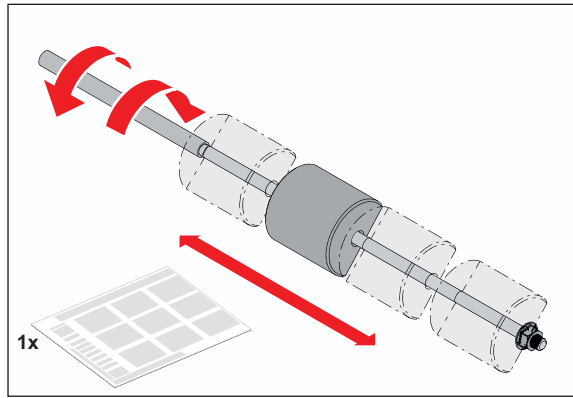

DE Original Montageanleitung – Ausziehwerkzeug für GIGAslide
EN Translation of the original installation manual – Extraction tool for GIGAslide
FR Traduction de la notice de montage originale – Outil d'extraction pour GIGAslide
IT Traduzione delle istruzioni di montaggio originali – Strumento di estrazione per GIGAslide
ES Traducción de las instrucciones de montaje originales – Herramienta de extracción para GIGAslide

Art.-Nr. S13749-00000

SOMMER Antriebs- und Funktechnik GmbH

Hans-Böckler-Straße 27
73230 Kirchheim/Teck
Germany

+49 (0) 900 1800-150

• 0,14 €/min aus dem deutschen Festnetz.
Mobilfunkpreise abweichend.

1x