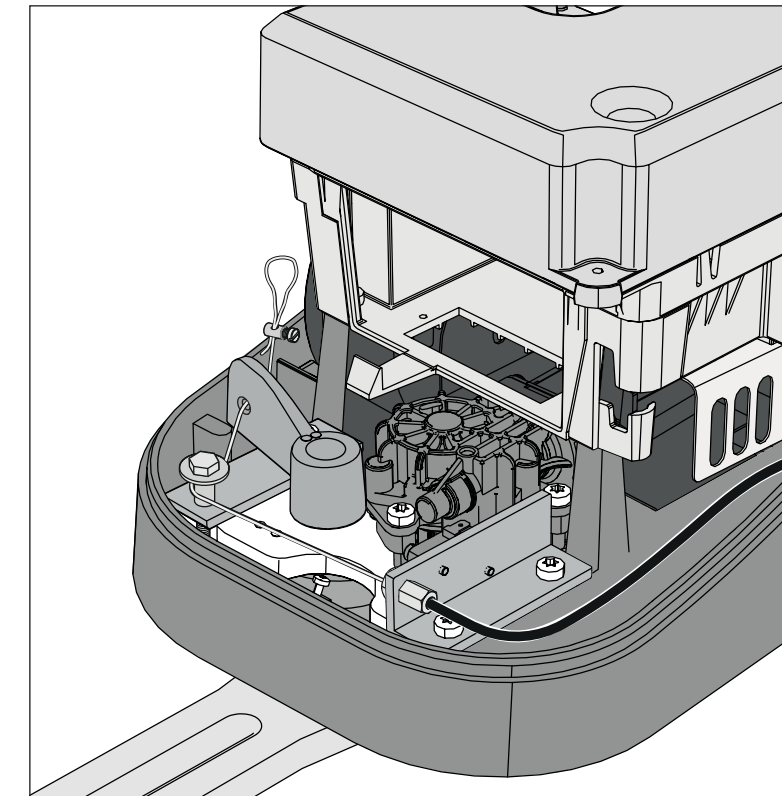

SOMMER

DE Original Montageanleitung Entriegelung Set
EN Translation of the original installation manual Release set
FR Traduction de la notice de montage originale Kit de déverrouillage
IT Traduzione delle istruzioni di montaggio originali Set sblocco
ES Traducción de las instrucciones de montaje originales Juego de desbloqueo

Art.-Nr. S11142-00001

SOMMER Antriebs- und Funktechnik GmbH

Hans-Böckler-Straße 21–27
73230 Kirchheim/Teck
Germany

+49 (0)900-1800150

• 0,14 €/min aus dem deutschen Festnetz. Mobilfunkpreise abweichend.

• 0,14 €/min from fixed-line telephones in Germany. Mobile charges may vary.

• 0,14 €/min depuis une ligne fixe en Allemagne. Les tarifs de téléphonie mobile sont différents.

• 0,14 €/minuto da rete fissa tedesca. Le tariffe da cellulare possono variare.

• 0,14 €/minuto desde la red de telefonía fija alemana. Precios diferentes para teléfonos móviles.

info@sommer.eu
www.sommer.eu

© Copyright 2018
Alle Rechte vorbehalten.
All rights reserved.
Tous droits réservés.
Tutti i diritti riservati.
Reservados todos los derechos.

Art.-Nr. S11245-00000_202018_0-DRE_Rev-A_DE