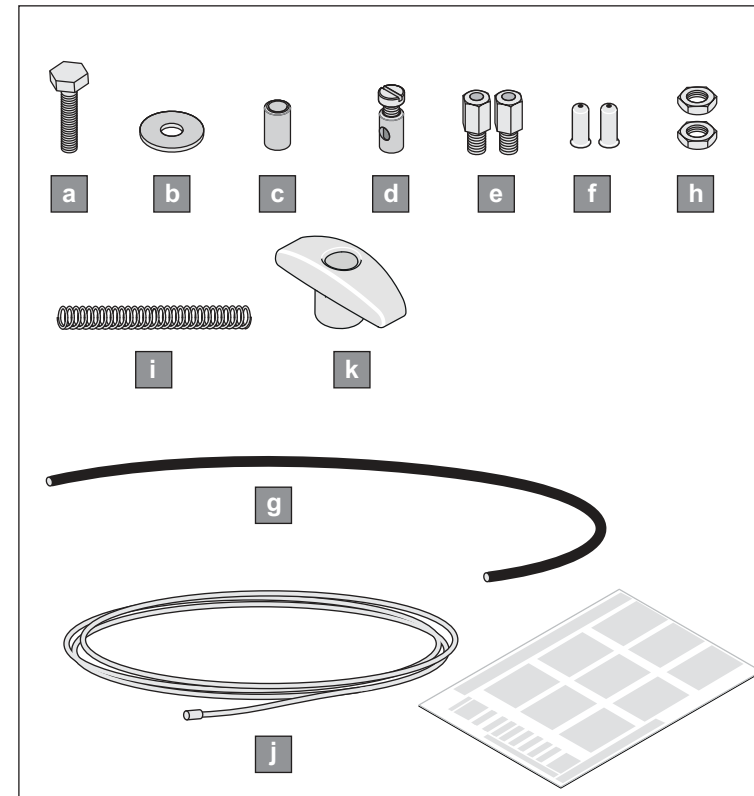

DE Original Montageanleitung Entriegelung Set
EN Translation of the original installation manual Release set
FR Traduction de la notice de montage originale Kit de déverrouillage
IT Traduzione delle istruzioni di montaggio originali Set sblocco
ES Traducción de las instrucciones de montaje originales Juego de desbloqueo