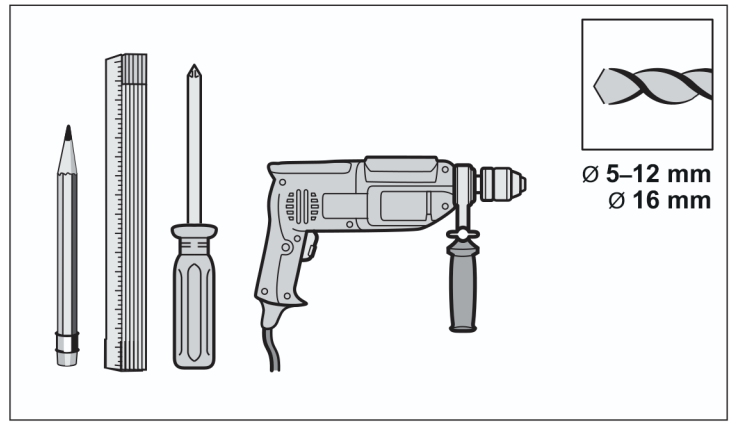

Reservados todos los derechos.

**2-Kanal Funkempfänger**

Art.-Nr. S12983-00000\_372022\_0-DRE\_Rev-B\_DE