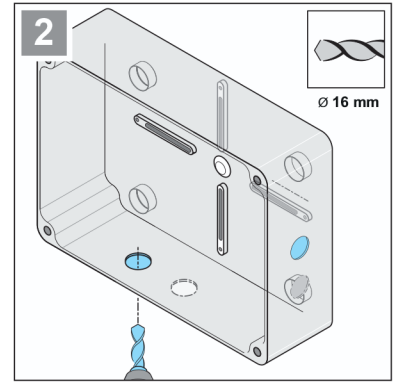

Reservados todos los derechos.

**2-Kanal Funkempfänger**

Art.-Nr. S12983-00000\_372022\_0-DRE\_Rev-B\_DE