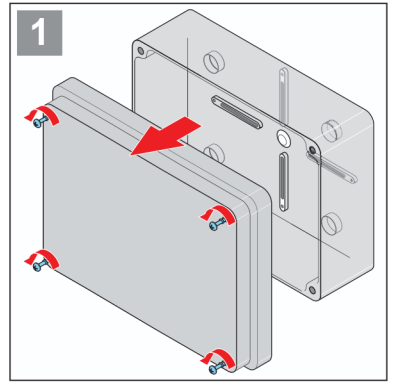

DE Original Montageanleitung – für Gehäuse 2-Kanal Funkempfänger
EN Translation of the original installation manual – for housing 2-channel radio receiver
FR Traduction de la notice de montage originale – pour le logement d'un récepteur radio à deux canaux
IT Traduzione delle istruzioni di montaggio originali – per l'alloggiamento di un ricevitore radio a 2 canali
ES Traducción de las instrucciones de montaje originales – para alojar el receptor de radio de 2 canales

Art.-Nr. S12959-00001

SOMMER Antriebs- und Funktechnik GmbH

Hans-Böckler-Straße 27
73230 Kirchheim/Teck
Germany

+49 (0) 900 1800-150

• 0,14 €/min aus dem deutschen Festnetz.
Mobilfunkpreise abweichend.

Contact info:
Coordonnées :
Informazioni di contatto:
Información de contacto:

info@sommer.eu
www.sommer.eu

© Copyright 2022

Alle Rechte vorbehalten.

All rights reserved.

Tous droits réservés.

Tutti i diritti riservati.

Reservados todos los derechos.

2-Kanal Funkempfänger

Art.-Nr. S12983-00000_372022_0-DRE_Rev-B_DE