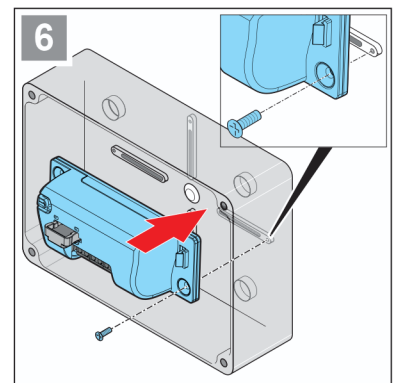

Reservados todos los derechos.

**2-Kanal Funkempfänger**

Art.-Nr. S12983-00000\_372022\_0-DRE\_Rev-B\_DE