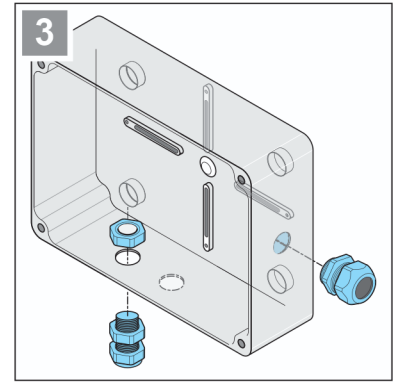

Reservados todos los derechos.

**2-Kanal Funkempfänger**

Art.-Nr. S12983-00000\_372022\_0-DRE\_Rev-B\_DE