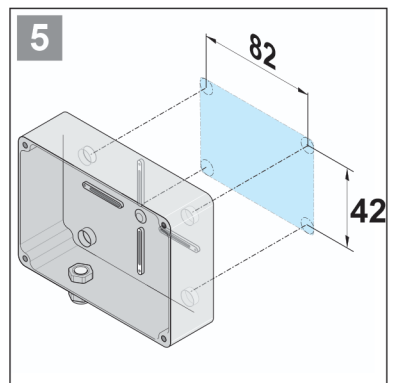

Reservados todos los derechos.

**2-Kanal Funkempfänger**

Art.-Nr. S12983-00000\_372022\_0-DRE\_Rev-B\_DE