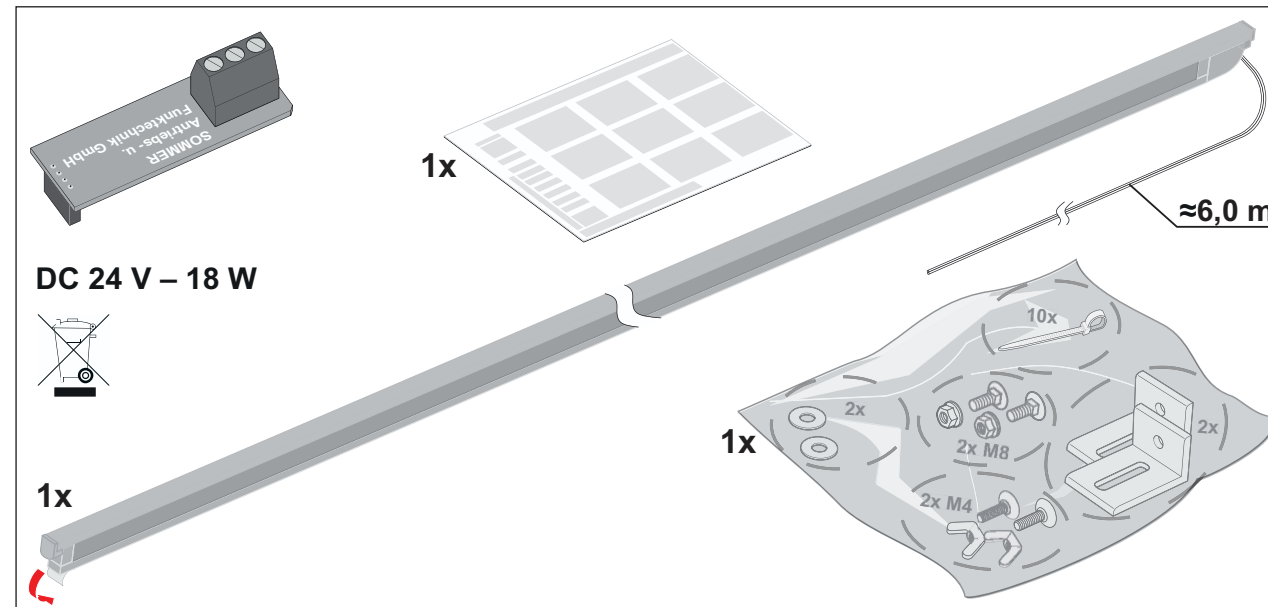

Tous droits réservés.

Tutti i diritti riservati.

Reservados todos los derechos.

je Steuerung = max.
 1 x Lumi Line
 1 x Output OC!
 each control unit = max.
 1 x Lumi Line
 1 x Output OC!
 chaque commande = max.
 1 x Lumi Line
 1 x Output OC!
 ogni centralina = max.
 1 x Lumi Line
 1 x Output OC!
 cada cuadro = max.
 1 x Lumi Line
 1 x Output OC!