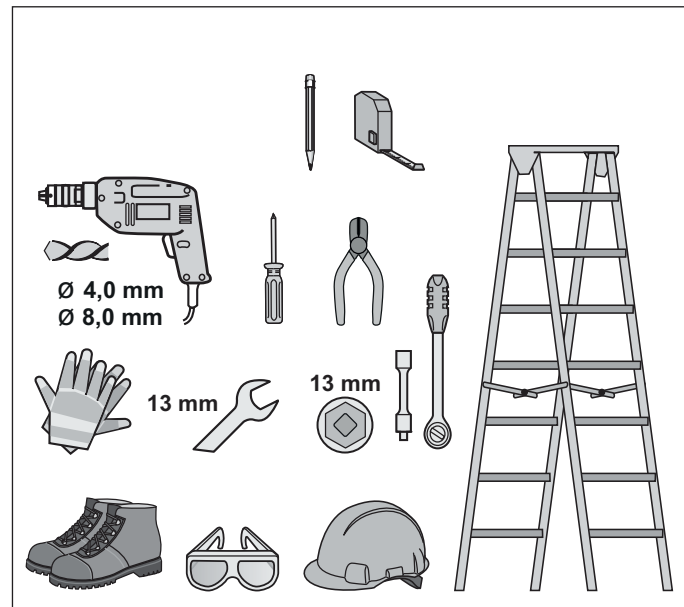

Tous droits réservés.

Tutti i diritti riservati.

Reservados todos los derechos.

je Steuerung = max.
 1 x Lumi Line
 1 x Output OC!
 each control unit = max.
 1 x Lumi Line
 1 x Output OC!
 chaque commande = max.
 1 x Lumi Line
 1 x Output OC!
 ogni centralina = max.
 1 x Lumi Line
 1 x Output OC!
 cada cuadro = max.
 1 x Lumi Line
 1 x Output OC!