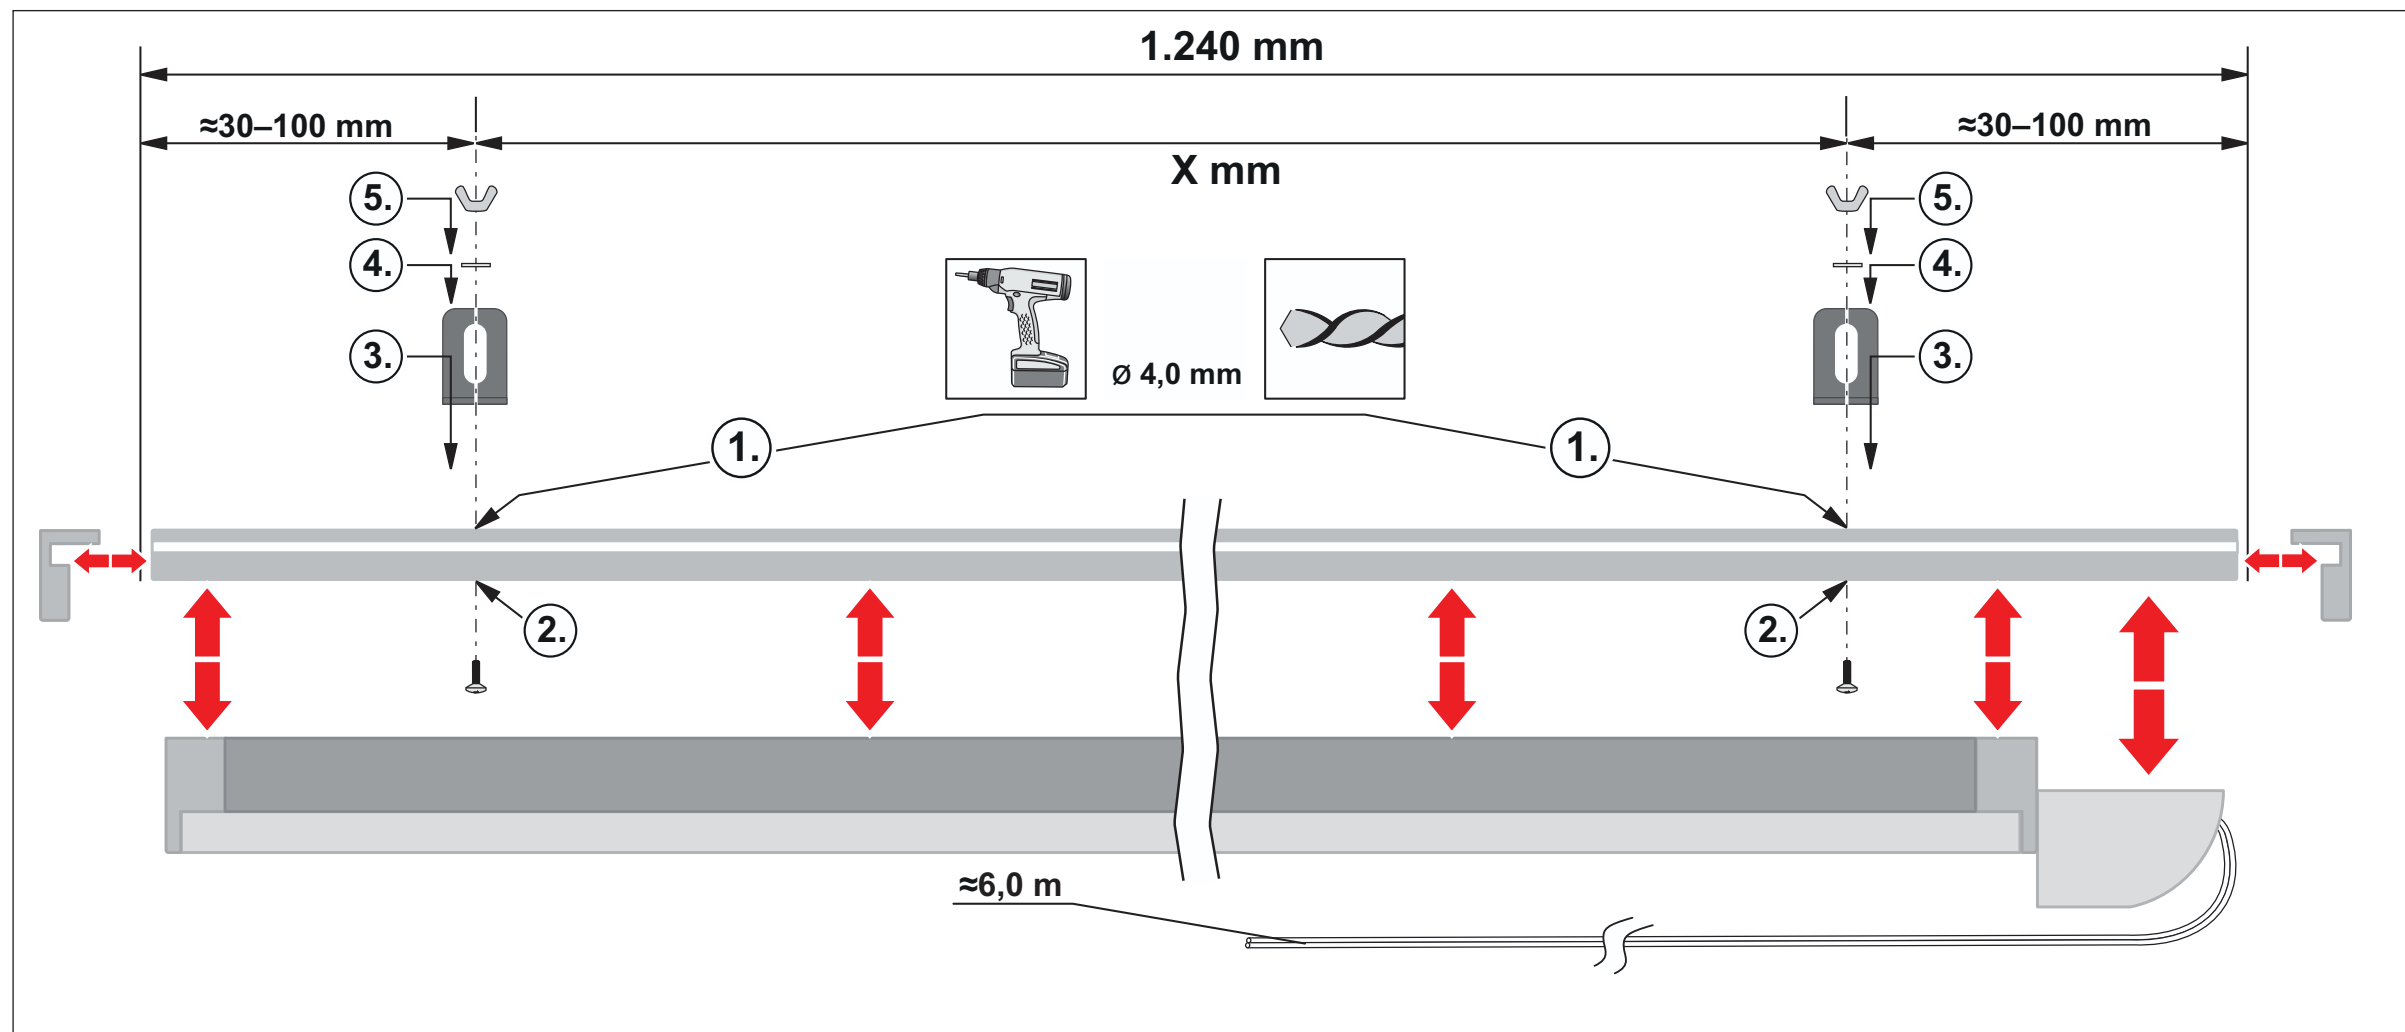

Tous droits réservés.

Tutti i diritti riservati.

Reservados todos los derechos.

je Steuerung = max.
 1 x Lumi Line
 1 x Output OC!
 each control unit = max.
 1 x Lumi Line
 1 x Output OC!
 chaque commande = max.
 1 x Lumi Line
 1 x Output OC!
 ogni centralina = max.
 1 x Lumi Line
 1 x Output OC!
 cada cuadro = max.
 1 x Lumi Line
 1 x Output OC!