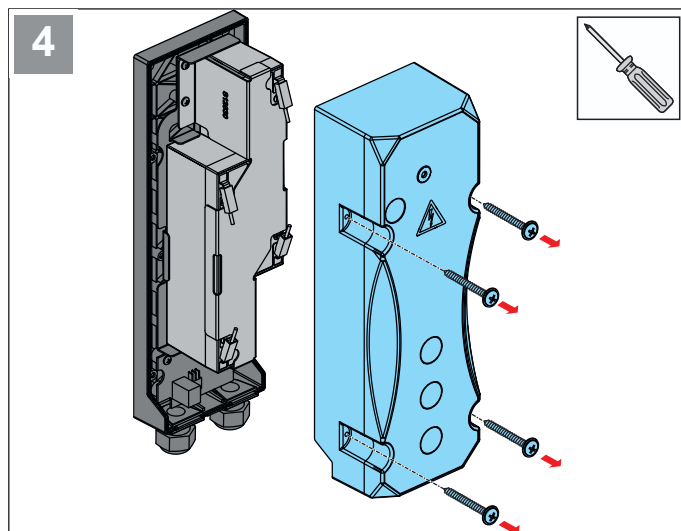

⚠ ATTENTION

- Utilisez uniquement le matériel de fixation autorisé et adapté au support.
- La norme EN 12453 doit être respectée lors du montage.

DE Original Montageanleitung – Montagekonsole für Accu 2.2
EN Translation of the original installation manual – Mounting bracket for Accu 2.2
FR Traduction de la notice de montage originale – Console de montage pour Accu 2.2
IT Traduzione delle istruzioni di montaggio originali – Staffa di montaggio per Accu 2.2
ES Traducción de las instrucciones de montaje originales – Soporte de montaje para Accu 2.2