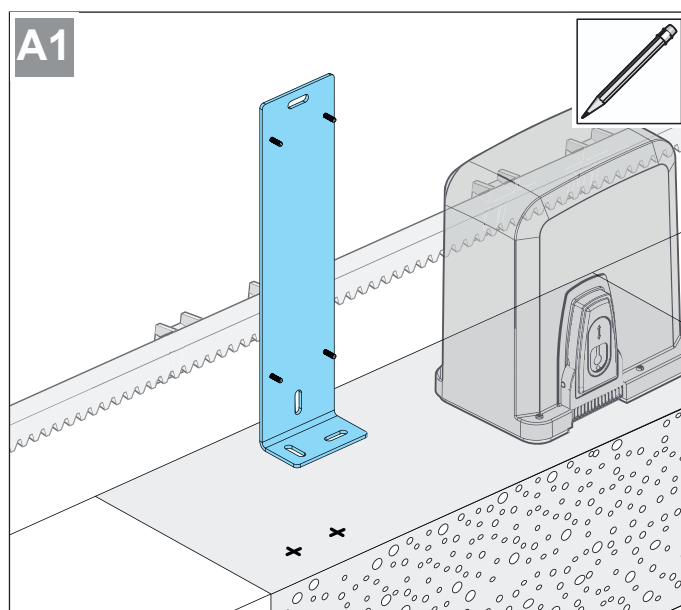

⚠ ATTENTION

- Utilisez uniquement le matériel de fixation autorisé et adapté au support.
- La norme EN 12453 doit être respectée lors du montage.

DE Original Montageanleitung – Montagekonsole für Accu 2.2
EN Translation of the original installation manual – Mounting bracket for Accu 2.2
FR Traduction de la notice de montage originale – Console de montage pour Accu 2.2
IT Traduzione delle istruzioni di montaggio originali – Staffa di montaggio per Accu 2.2
ES Traducción de las instrucciones de montaje originales – Soporte de montaje para Accu 2.2