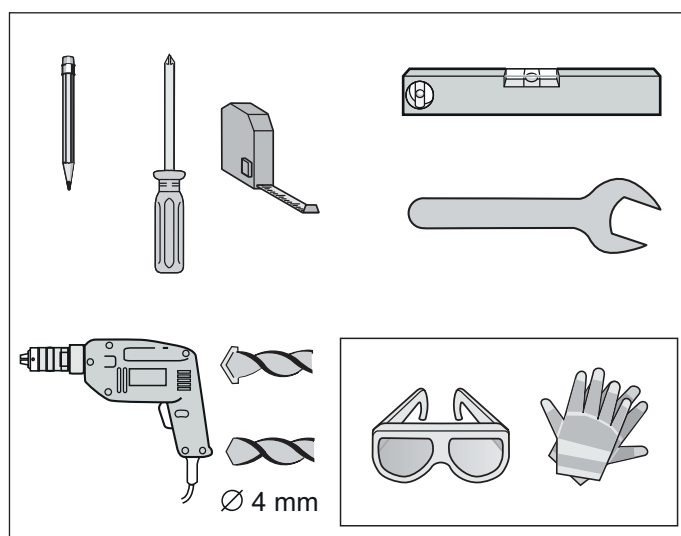

Reservados todos los derechos.

⚠ VORSICHT

- Nur zugelassenes und dem Untergrund angepasstes Befestigungsmaterial verwenden.
- Bei der Montage ist die Norm EN 12453 zu beachten.

⚠ ATTENZIONE

- Utilizzare solo materiale di fissaggio omologato e adatto al tipo di parete.
- Durante il montaggio è necessario rispettare la norma EN 12453.