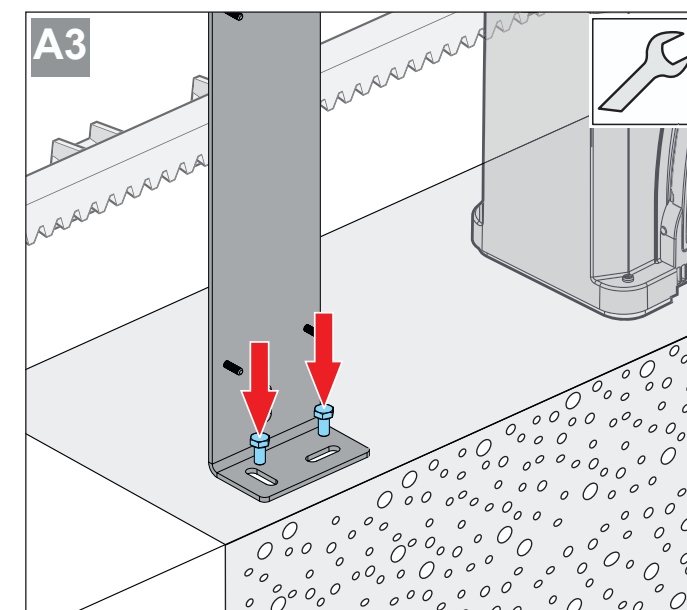

⚠ CAUTION

- Only use permissible mounting materials appropriate for the supporting surface.
- The EN 12453 standard must be observed during assembly.

⚠ PRECAUCIÓN

- Utilice únicamente material de fijación permitido y adaptado a la base.
- Durante el montaje debe respetarse la norma EN 12453.

⚠ ATTENTION

- Utilisez uniquement le matériel de fixation autorisé et adapté au support.
- La norme EN 12453 doit être respectée lors du montage.

DE Original Montageanleitung – Montagekonsole für Accu 2.2
EN Translation of the original installation manual – Mounting bracket for Accu 2.2
FR Traduction de la notice de montage originale – Console de montage pour Accu 2.2
IT Traduzione delle istruzioni di montaggio originali – Staffa di montaggio per Accu 2.2
ES Traducción de las instrucciones de montaje originales – Soporte de montaje para Accu 2.2