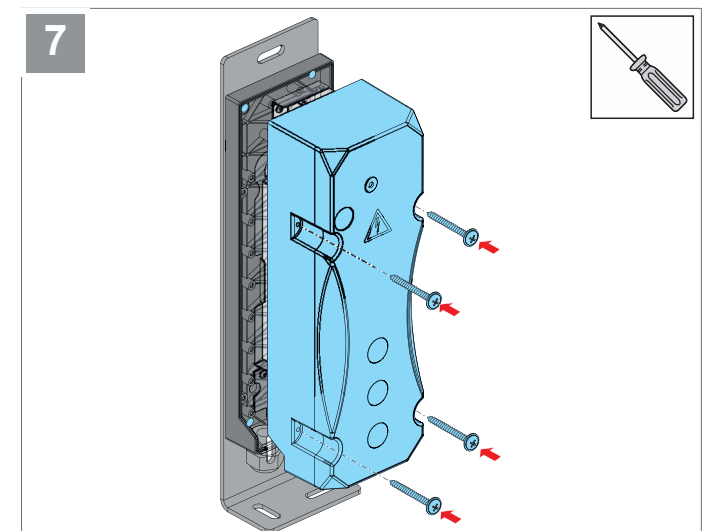

⚠ CAUTION

- Only use permissible mounting materials appropriate for the supporting surface.
- The EN 12453 standard must be observed during assembly.

⚠ PRECAUCIÓN

- Utilice únicamente material de fijación permitido y adaptado a la base.
- Durante el montaje debe respetarse la norma EN 12453.

⚠ ATTENTION

- Utilisez uniquement le matériel de fixation autorisé et adapté au support.
- La norme EN 12453 doit être respectée lors du montage.

DE Original Montageanleitung – Montagekonsole für Accu 2.2
EN Translation of the original installation manual – Mounting bracket for Accu 2.2
FR Traduction de la notice de montage originale – Console de montage pour Accu 2.2
IT Traduzione delle istruzioni di montaggio originali – Staffa di montaggio per Accu 2.2
ES Traducción de las instrucciones de montaje originales – Soporte de montaje para Accu 2.2