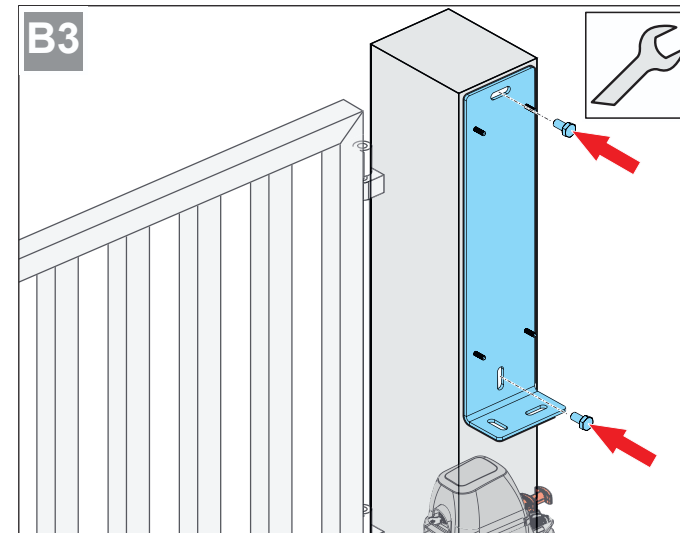

⚠ ATTENTION

- Utilisez uniquement le matériel de fixation autorisé et adapté au support.
- La norme EN 12453 doit être respectée lors du montage.

DE Original Montageanleitung – Montagekonsole für Accu 2.2
EN Translation of the original installation manual – Mounting bracket for Accu 2.2
FR Traduction de la notice de montage originale – Console de montage pour Accu 2.2
IT Traduzione delle istruzioni di montaggio originali – Staffa di montaggio per Accu 2.2
ES Traducción de las instrucciones de montaje originales – Soporte de montaje para Accu 2.2