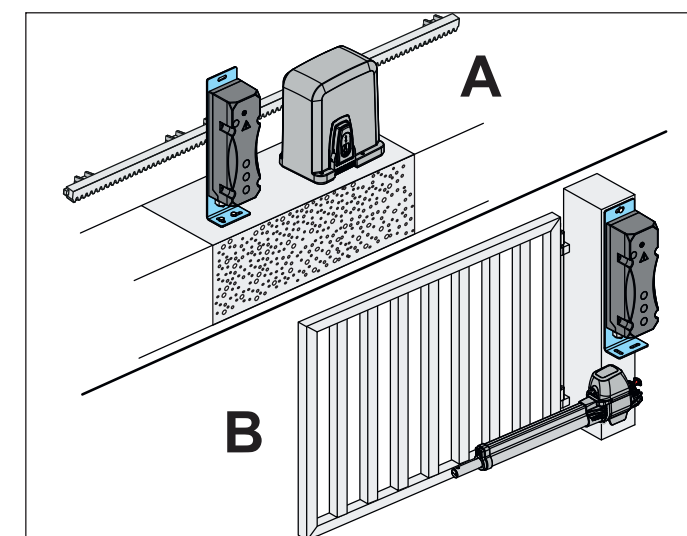

⚠ CAUTION

- Only use permissible mounting materials appropriate for the supporting surface.
- The EN 12453 standard must be observed during assembly.

⚠ PRECAUCIÓN

- Utilice únicamente material de fijación permitido y adaptado a la base.
- Durante el montaje debe respetarse la norma EN 12453.

⚠ ATTENTION

- Utilisez uniquement le matériel de fixation autorisé et adapté au support.
- La norme EN 12453 doit être respectée lors du montage.

DE Original Montageanleitung – Montagekonsole für Accu 2.2
EN Translation of the original installation manual – Mounting bracket for Accu 2.2
FR Traduction de la notice de montage originale – Console de montage pour Accu 2.2
IT Traduzione delle istruzioni di montaggio originali – Staffa di montaggio per Accu 2.2
ES Traducción de las instrucciones de montaje originales – Soporte de montaje para Accu 2.2