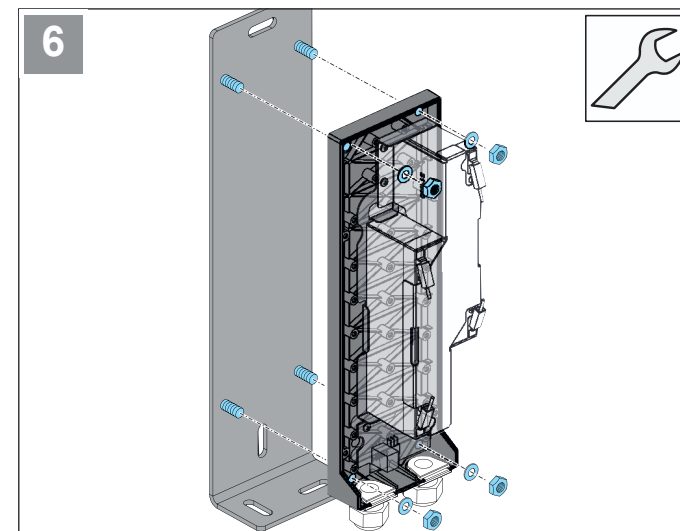

⚠ ATTENTION

- Utilisez uniquement le matériel de fixation autorisé et adapté au support.
- La norme EN 12453 doit être respectée lors du montage.

DE Original Montageanleitung – Montagekonsole für Accu 2.2
EN Translation of the original installation manual – Mounting bracket for Accu 2.2
FR Traduction de la notice de montage originale – Console de montage pour Accu 2.2
IT Traduzione delle istruzioni di montaggio originali – Staffa di montaggio per Accu 2.2
ES Traducción de las instrucciones de montaje originales – Soporte de montaje para Accu 2.2