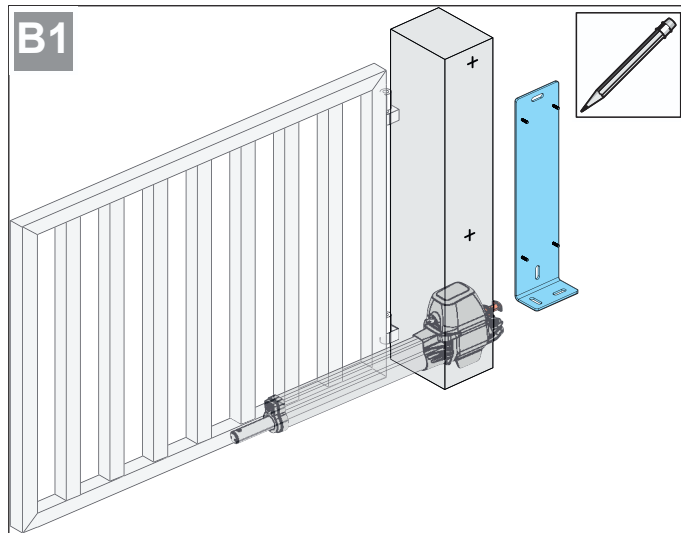

⚠ ATTENTION

- Utilisez uniquement le matériel de fixation autorisé et adapté au support.
- La norme EN 12453 doit être respectée lors du montage.

DE Original Montageanleitung – Montagekonsole für Accu 2.2
EN Translation of the original installation manual – Mounting bracket for Accu 2.2
FR Traduction de la notice de montage originale – Console de montage pour Accu 2.2
IT Traduzione delle istruzioni di montaggio originali – Staffa di montaggio per Accu 2.2
ES Traducción de las instrucciones de montaje originales – Soporte de montaje para Accu 2.2