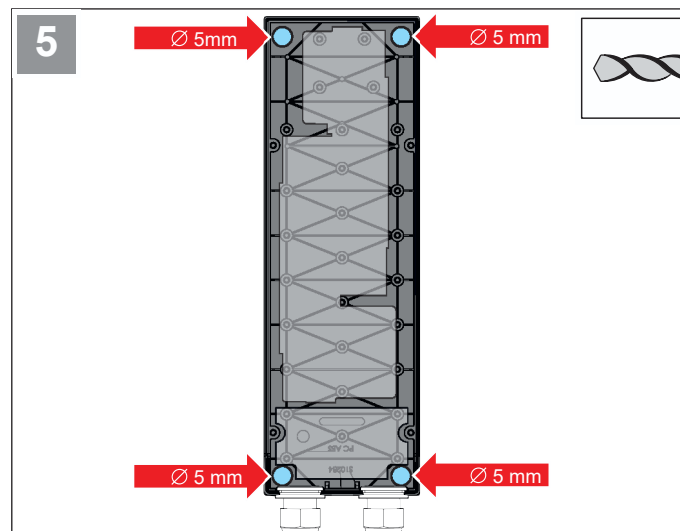

⚠ ATTENTION

- Utilisez uniquement le matériel de fixation autorisé et adapté au support.
- La norme EN 12453 doit être respectée lors du montage.

DE Original Montageanleitung – Montagekonsole für Accu 2.2
EN Translation of the original installation manual – Mounting bracket for Accu 2.2
FR Traduction de la notice de montage originale – Console de montage pour Accu 2.2
IT Traduzione delle istruzioni di montaggio originali – Staffa di montaggio per Accu 2.2
ES Traducción de las instrucciones de montaje originales – Soporte de montaje para Accu 2.2