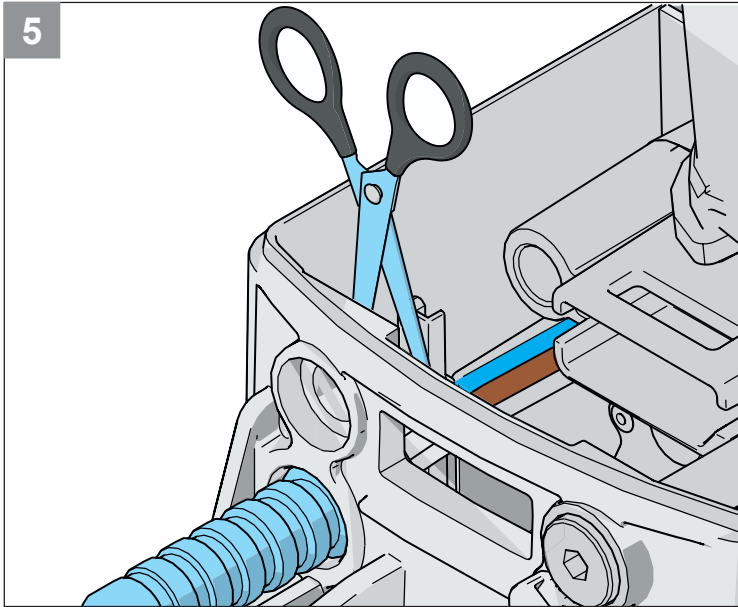

DE Original Montageanleitung für das Umbauset twist XS
 EN Translation of the original installation manual for twist XS conversion set
 FR Traduction du manuel original de montage pour le Kit de transformation twist XS
 IT Traduzione del manuale d'installazione originale per la Kit di adattamento twist XS
 ES Traducción original de las instrucciones para de la Juego de adaptación twist XS