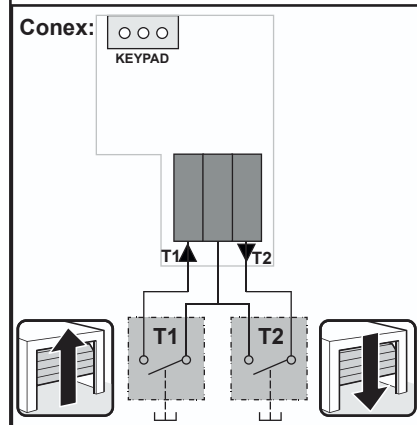

DE Anbindung Home Automation
EN Interface Home Automation
FR Liaison Domotique
IT Collegamenti Home Automation
ES Conexion Home Automation

Art.-Nr. S10807-00001
Conex

Art.-Nr. S10854-00001
Output OC

**SOMMER Antriebs- und
Funktechnik GmbH**

Hans-Böckler-Straße 27
73230 Kirchheim/Teck
Germany

+49 (0) 900 1800-150

• 0,14 €/min aus dem
deutschen Festnetz.
Mobilfunkpreise abweichend.

Contact info:

Coordonnées :

Informazioni di contatto:

Información de contacto:

info@sommer.eu

www.sommer.eu

© Copyright 2022

Alle Rechte vorbehalten.

All rights reserved.

Tous droits réservés.

Tutti i diritti riservati.

Reservados todos los derechos.

Conex, Output OC

Art.-Nr. S10890-00000_372022_0-DRE_Rev-F_DE