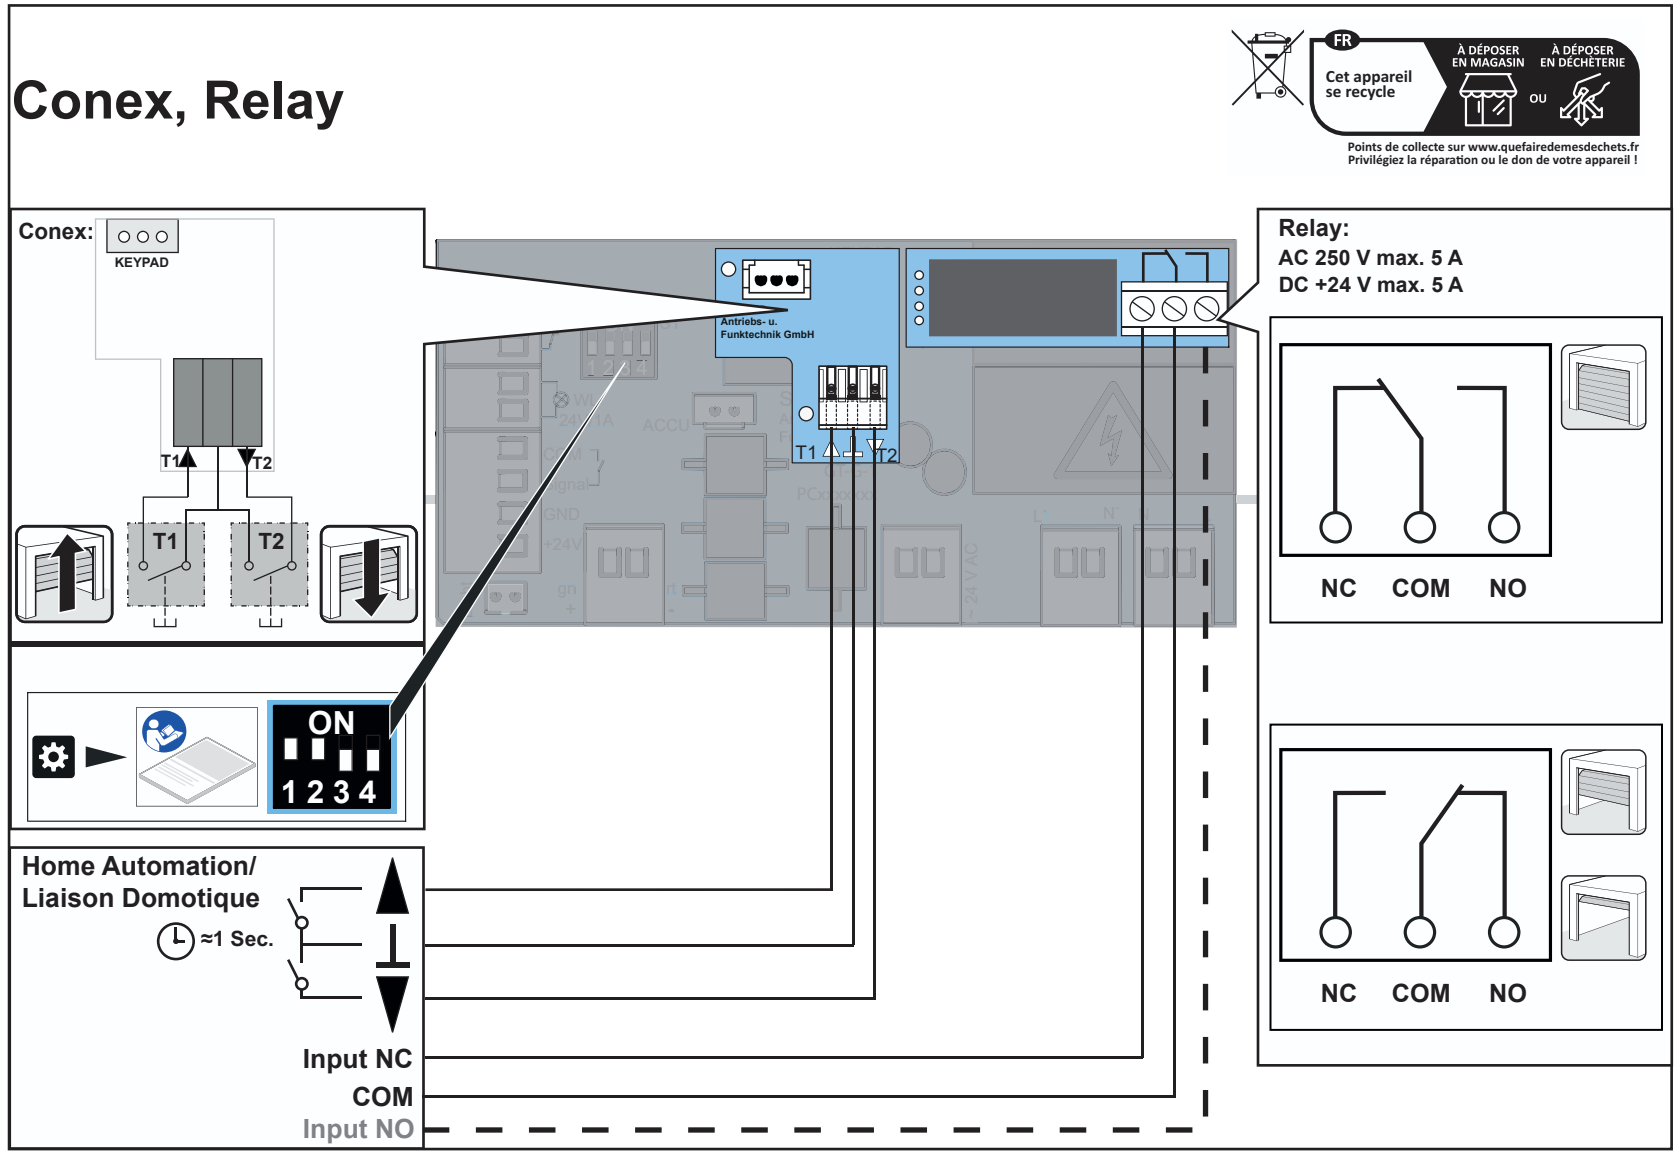

# Conex, Relay

Art.-Nr. S10890-00000\_372022\_0-DRE\_Rev-F\_DE

DE Anbindung Home Automation  
 EN Interface Home Automation  
 FR Liaison Domotique  
 IT Collegamenti Home Automation  
 ES Conexion Home Automation