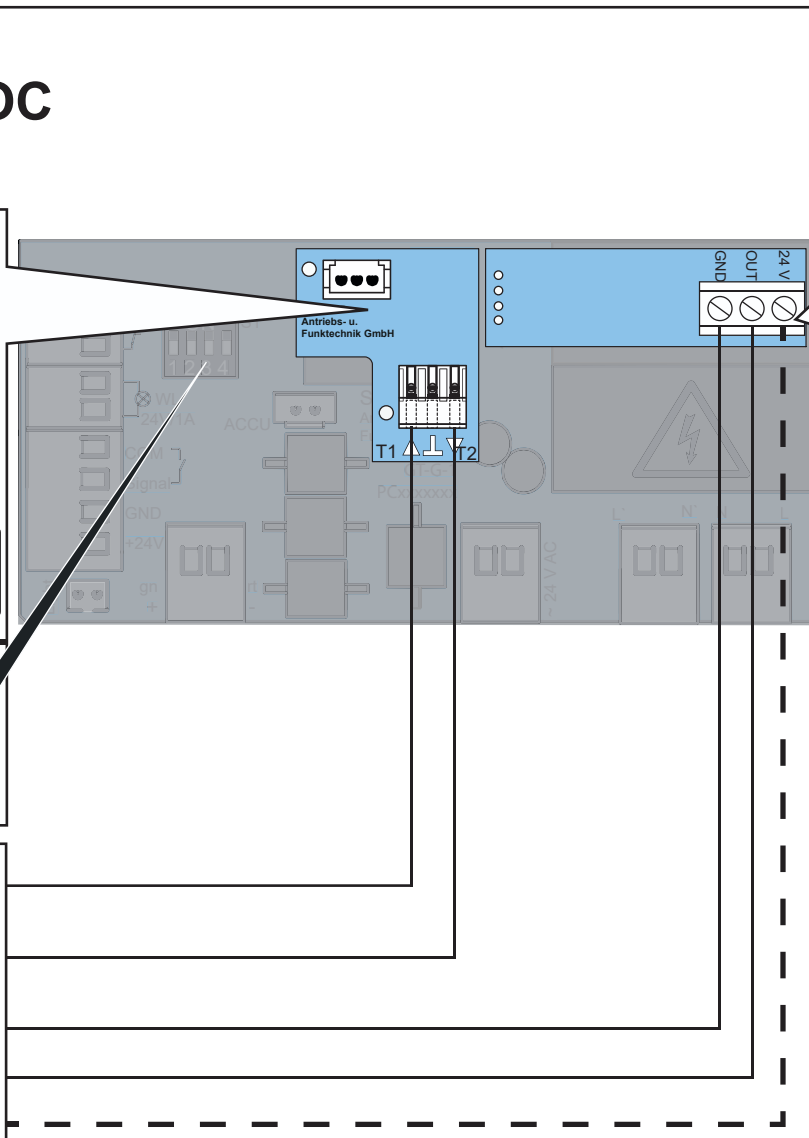

DE Anbindung Home Automation
EN Interface Home Automation
FR Liaison Domotique
IT Collegamenti Home Automation
ES Conexion Home Automation

Art.-Nr. S10807-00001
Conex

Art.-Nr. S10854-00001
Output OC

**SOMMER Antriebs- und
Funktechnik GmbH**

Hans-Böckler-Straße 27
73230 Kirchheim/Teck
Germany

+49 (0) 900 1800-150

• 0,14 €/min aus dem
deutschen Festnetz.
Mobilfunkpreise abweichend.

Contact info:

Coordonnées :

Informazioni di contatto:

Información de contacto:

info@sommer.eu

www.sommer.eu

© Copyright 2022

Alle Rechte vorbehalten.

All rights reserved.

Tous droits réservés.

Tutti i diritti riservati.

Reservados todos los derechos.

Conex, Output OC

Art.-Nr. S10890-00000_372022_0-DRE_Rev-F_DE