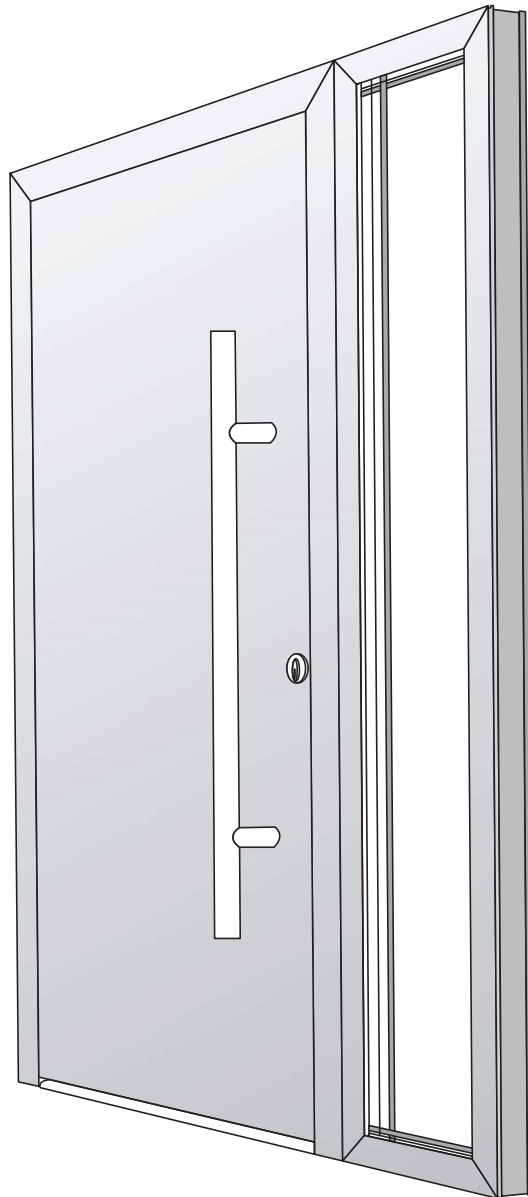

# HAUSTÜREN

---

Stahl-Aluminum 68mm