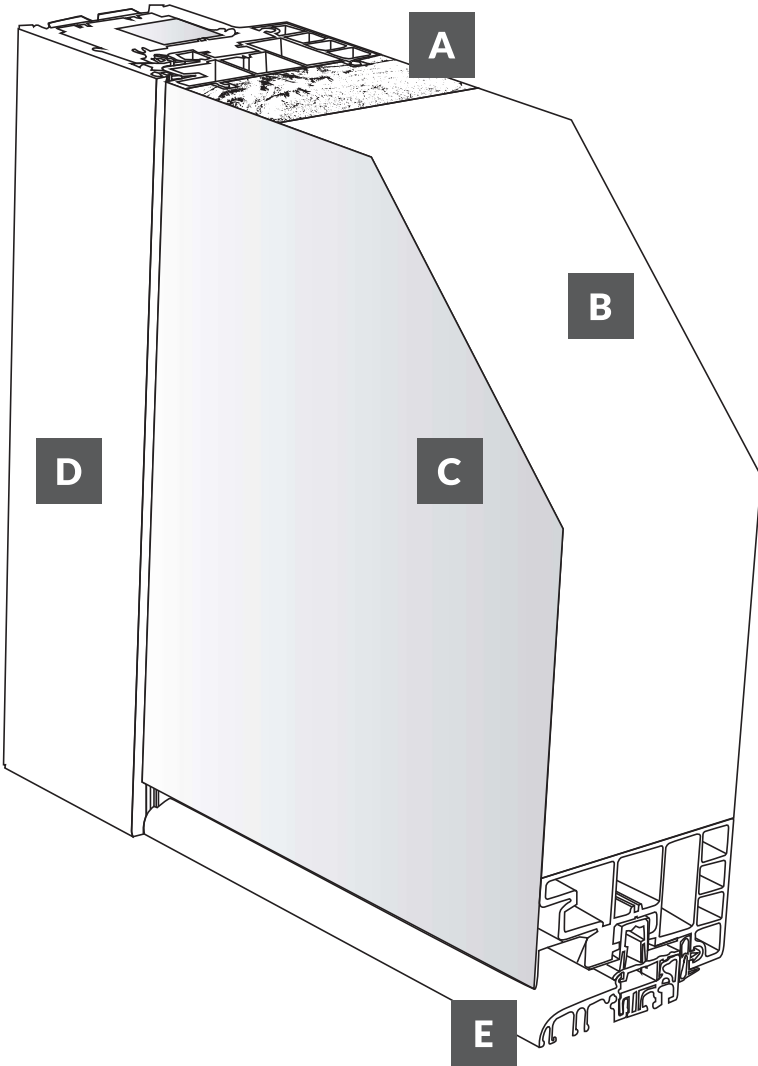

HAUSTÜREN

Stahl-Aluminum 92mm

HTS 90

02/07/2018

1

2

3

4