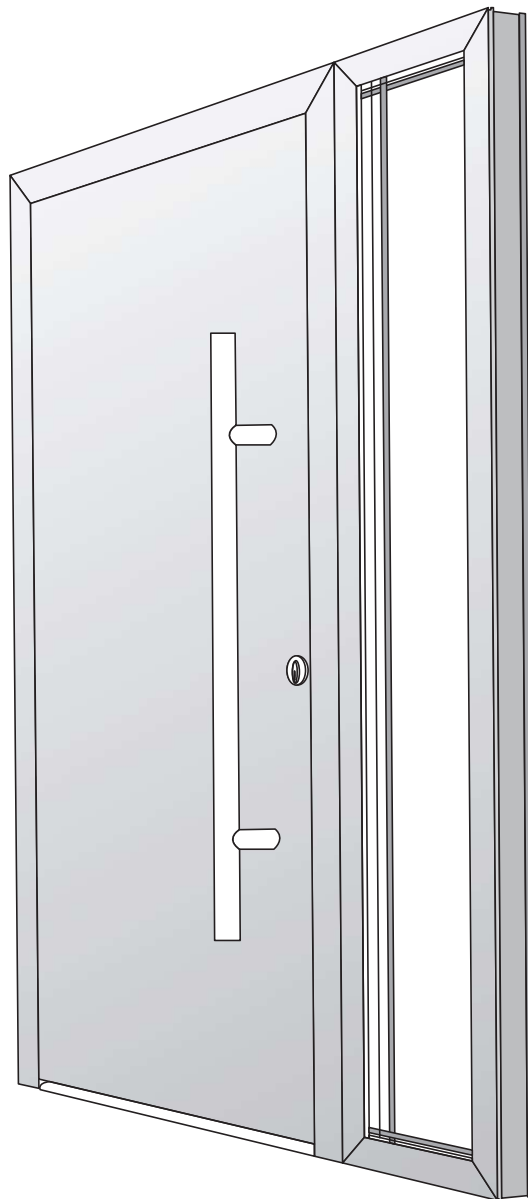

HAUSTÜREN

Stahl-Aluminum 92mm

HTS 90

02/07/2018

1

2

3

4