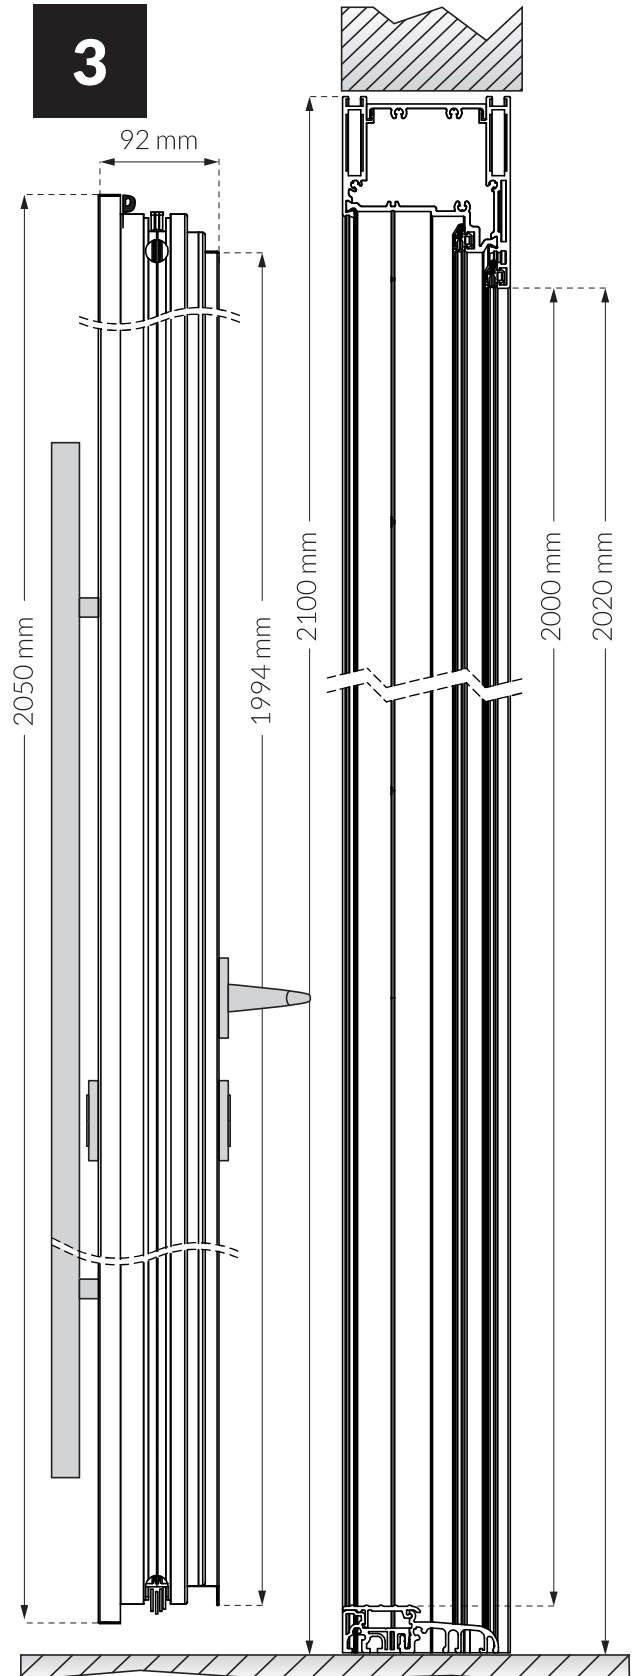

HAUSTÜREN

Stahl-Aluminum 92mm

HTS 90

02/07/2018

1

2

3

4