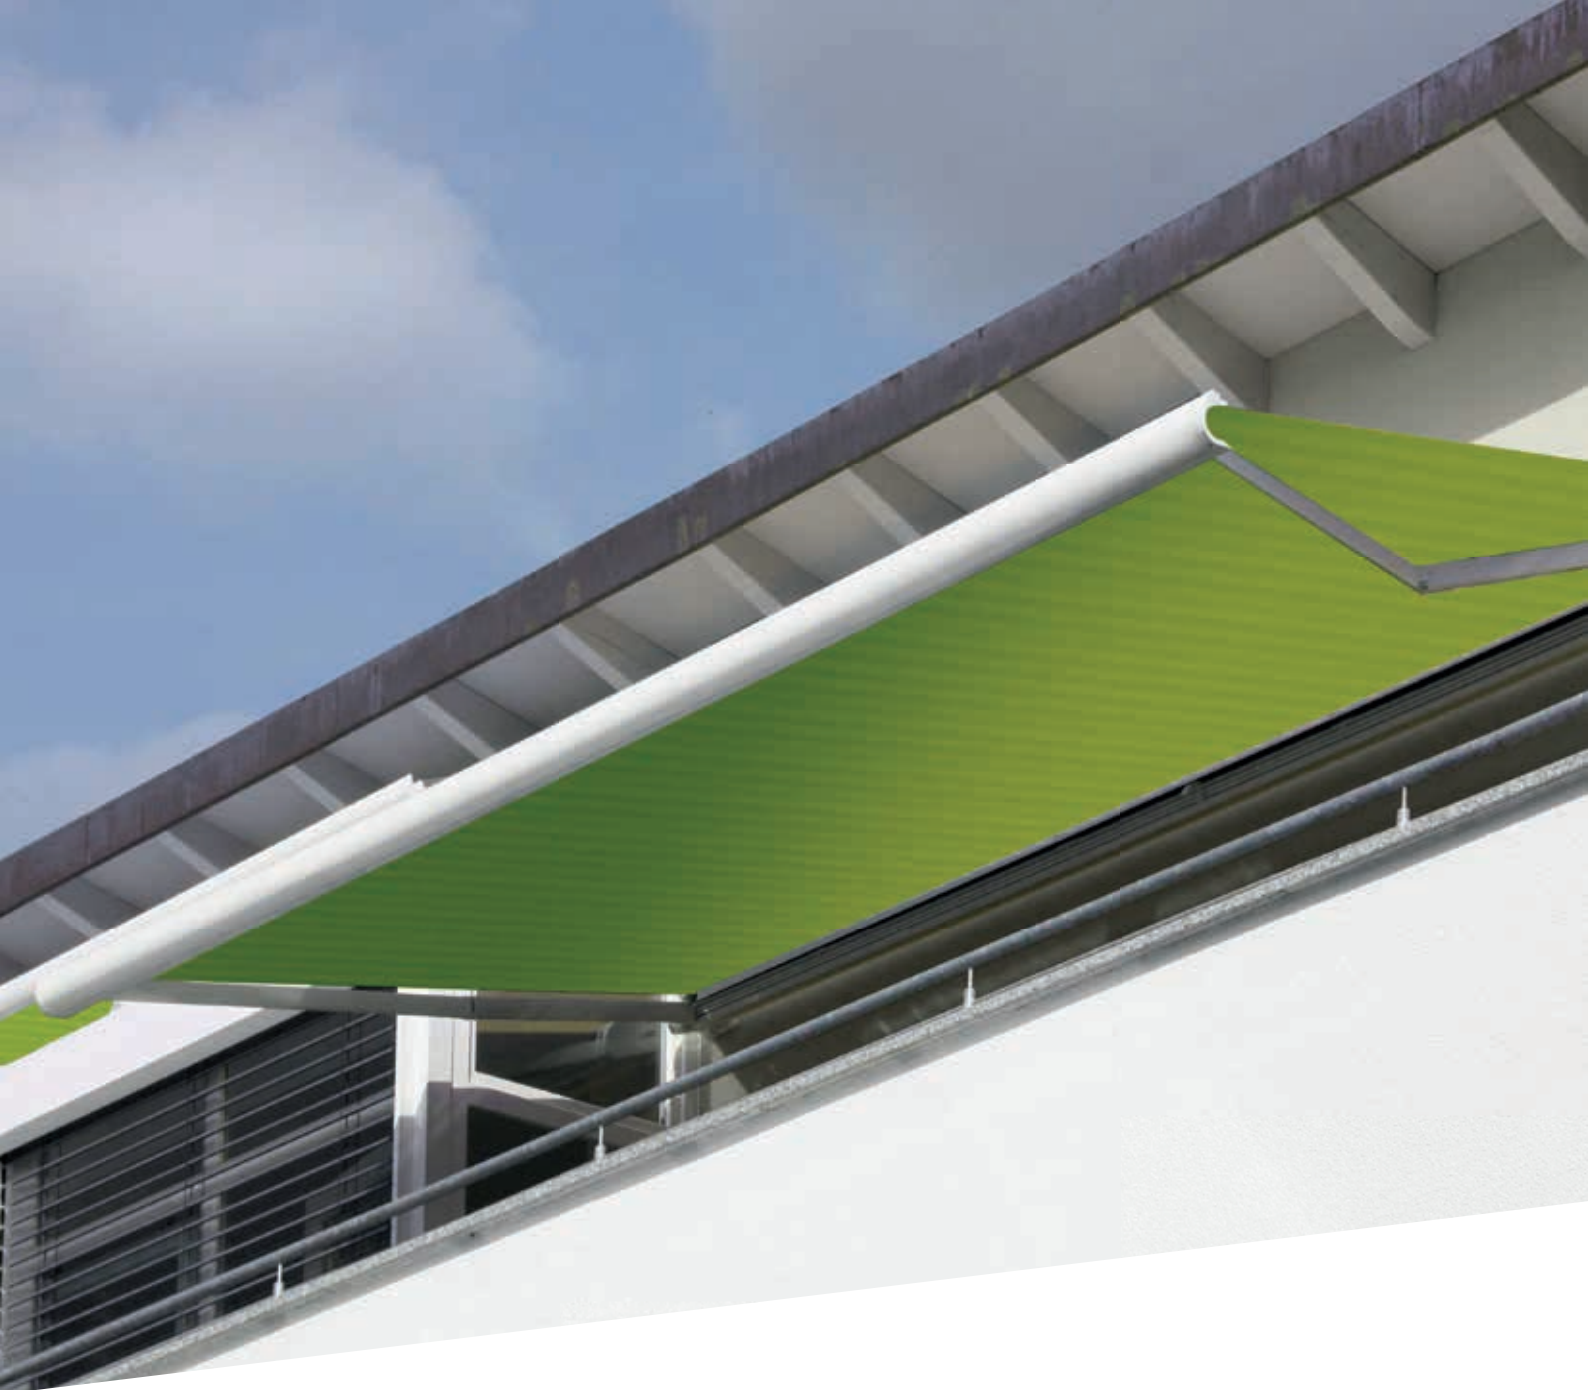

ERHARDT J

ERHARDT J
DIE BEWÄHRTE KASSETTENMARKISE,
DIE IM DETAIL ÜBERZEUGT

 **ERHARDT[®]
MARKISEN**

Mehr. Freude. Leben. Zuhause.

ERHARDT J

DURCHDACHT BIS INS DETAIL

Bei dieser Kassettenmarkise ist die komplette Technik und das Tuch im eingefahrenen Zustand nicht sichtbar. Somit ist maximaler Schutz vor Witterungseinflüssen bei gleichzeitig unauffälliger Optik gewährleistet. Die inliegend integrierte Regenrinne sorgt für eine kontrollierte Entwässerung. Eine Dichtlippe bringt höchste Dichtigkeit der Kassette und ermöglicht ein schonendes, leises Schließen. Zudem bieten die verschiedenen Konsolen und Halterungen eine optisch und technisch ansprechende Lösung für fast jede Montagesituation. Eine Funkfernbedienung für den Motor bietet noch mehr Freiheit und ist optional bestellbar. Langlebige Materialien und hochwertige Verarbeitung sind die Basis für ausgereifte Funktionalität.

ERHARDT J

EIN PRODUKT VIELE MÖGLICHKEITEN

Design

Die ERHARDT J ist mit ihrer Formensprache zeitlos elegant. Die Ausfallstange fügt sich im geschlossenen Zustand komplett der Kassette an, die somit als Einheit wahrgenommen wird.

Rundumschutz

Bei der Kassettenmarkise ist die komplette Technik und das Tuch im eingefahrenen Zustand nicht sichtbar. Somit ist maximaler Schutz vor Witterungseinflüssen bei gleichzeitig unauffälliger Optik gewährleistet.

Gelenkarme für höchste Belastung

Eine stabile Mechanik im Armmittelgelenk mit einer Spezial-Flyer-Kette aus Edelstahl gewährleistet Langlebigkeit, eine hohe Stabilität und extreme Belastbarkeit.

Individuelle Neigungsverstellung