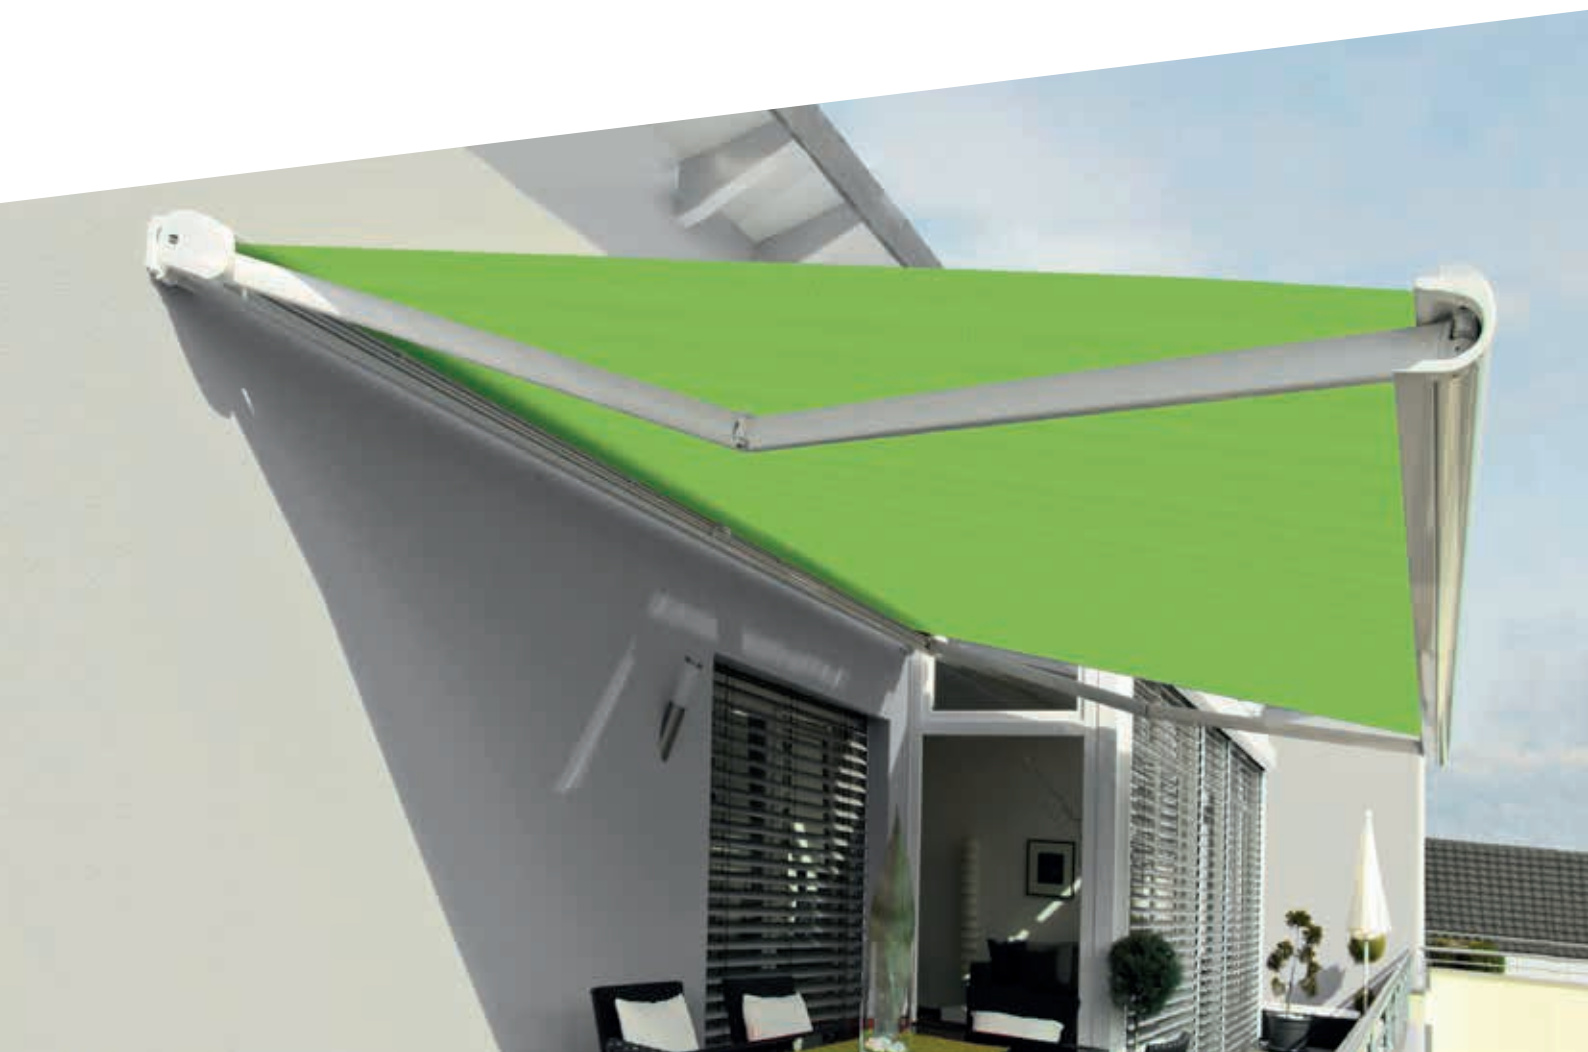

CE Made in Germany

ERHARDT Markisenbau fertigt alle Markisen in Burtenbach (Bayern). Größtmöglicher Service und eine permanente Fertigungskontrolle garantieren hohe Qualität.