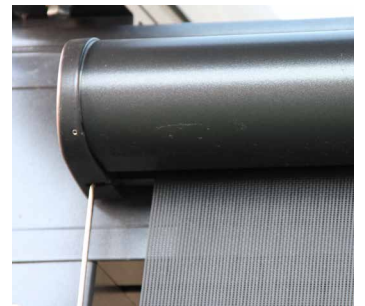

Große Flächen

Die kompakte Bauweise erlaubt eine platzsparende Montage der Vertikalmarkise auch nebeneinander. Somit können auch große Flächen formschön beschattet werden.