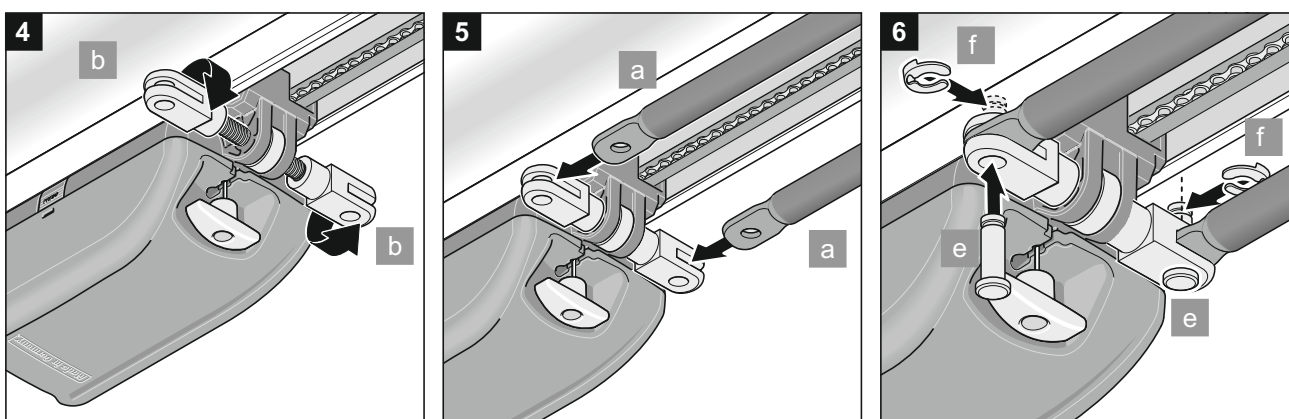

1501

- (D) Flügeltorbeschlag
- (GB) Folding gate armature
- (F) Ferrure pour portes battantes
- (I) Ferratura per cancello ad anta
- (E) Herraje para puertas de hojas giratorias
- (NL) Vleugeldeurbeslag
- (H) Szárnyaskapu vasalat
- (S) Parportsbeslag