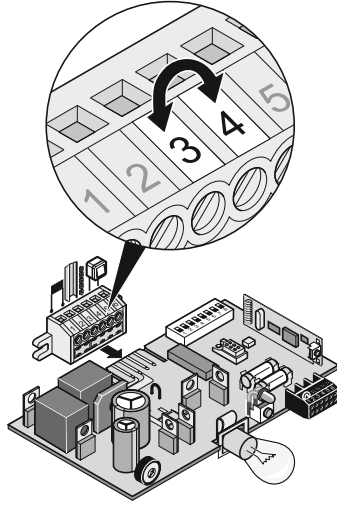

sprint + duo