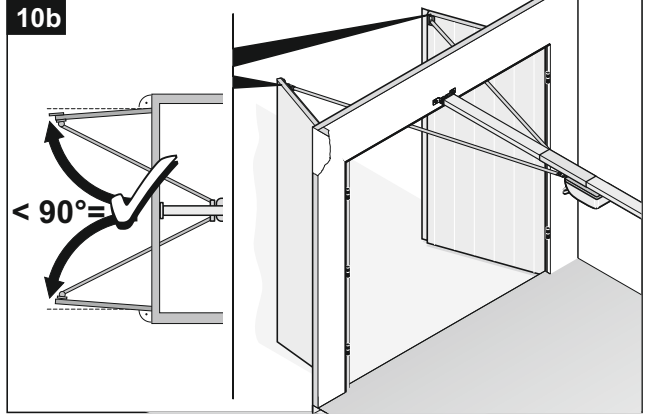

9

10a

10b

11

12

13

marathon 07/2001<...

sprint + duo

Aperto 868