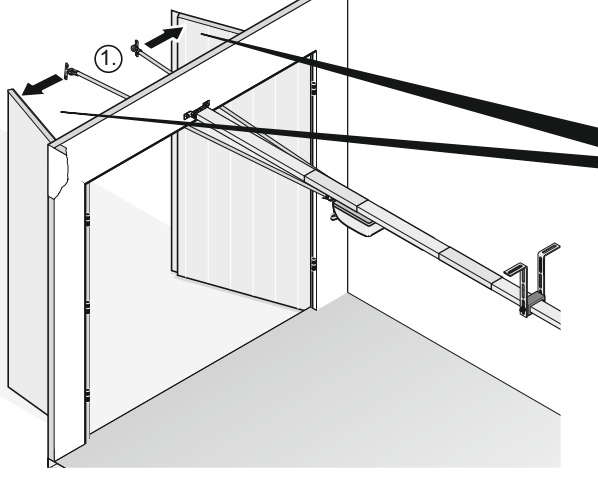

9

10a

10b

11

12

13

marathon 07/2001<...

sprint + duo

Aperto 868