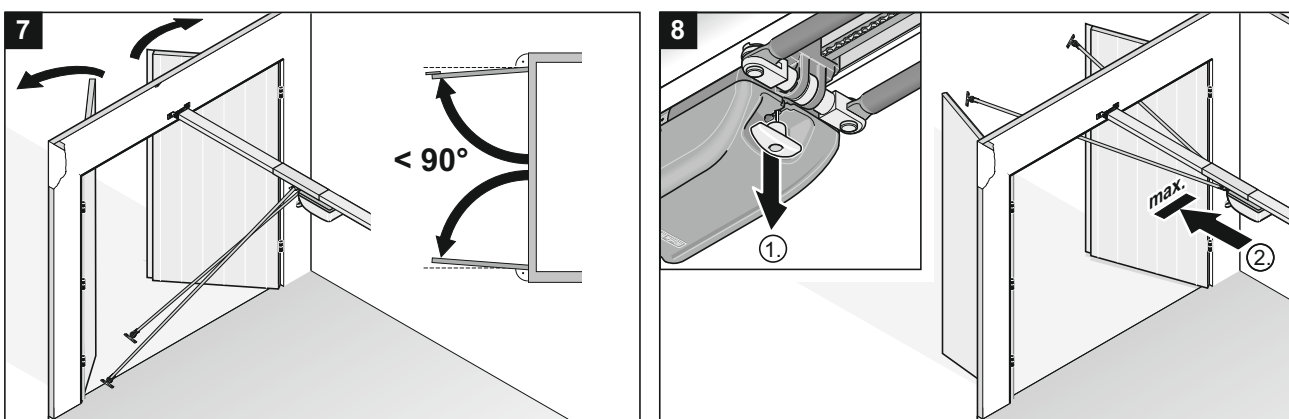

1501

- (D) Flügeltorbeschlag
- (GB) Folding gate armature
- (F) Ferrure pour portes battantes
- (I) Ferratura per cancello ad anta
- (E) Herraje para puertas de hojas giratorias
- (NL) Vleugeldeurbeslag
- (H) Szárnyaskapu vasalat
- (S) Parportsbeslag