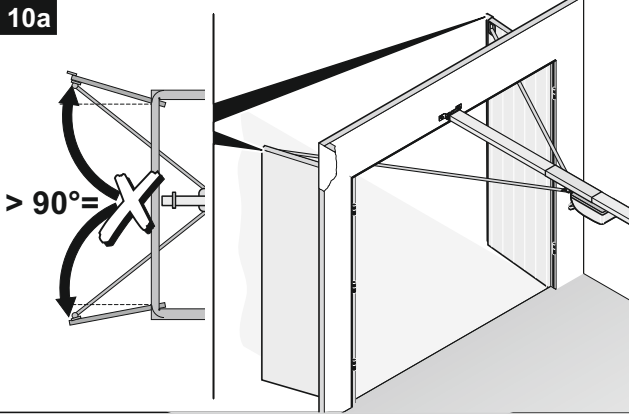

9

10a

10b

11

12

13

marathon 07/2001<...

sprint + duo

Aperto 868