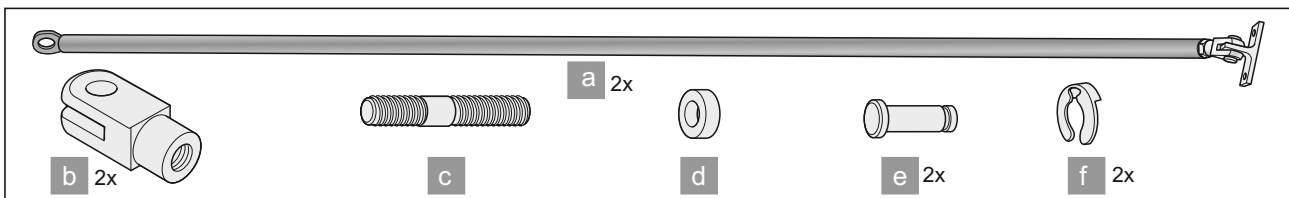

1501

- (D) Flügeltorbeschlag
- (GB) Folding gate armature
- (F) Ferrure pour portes battantes
- (I) Ferratura per cancello ad anta
- (E) Herraje para puertas de hojas giratorias
- (NL) Vleugeldeurbeslag
- (H) Szárnyaskapu vasalat
- (S) Parportsbeslag