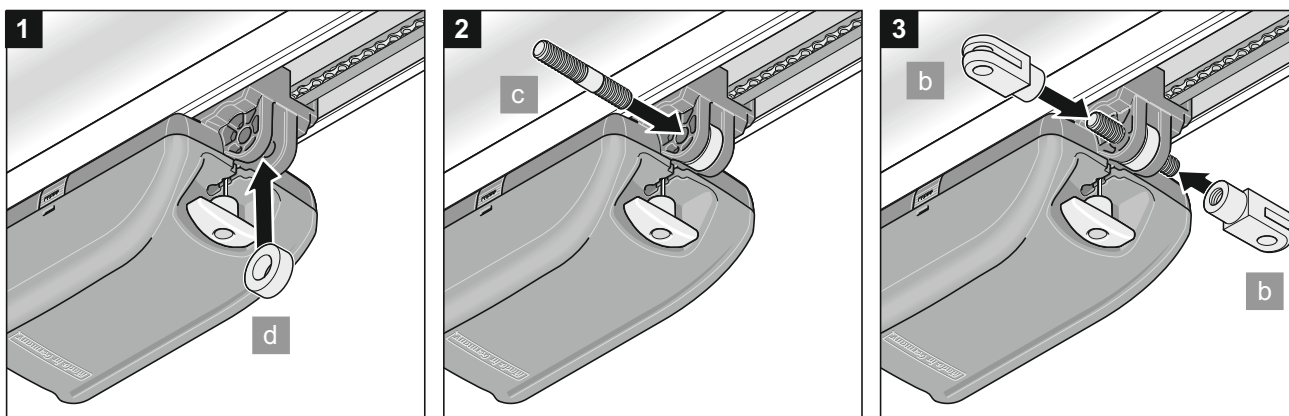

1501

- (D) Flügeltorbeschlag
- (GB) Folding gate armature
- (F) Ferrure pour portes battantes
- (I) Ferratura per cancello ad anta
- (E) Herraje para puertas de hojas giratorias
- (NL) Vleugeldeurbeslag
- (H) Szárnyaskapu vasalat
- (S) Parportsbeslag