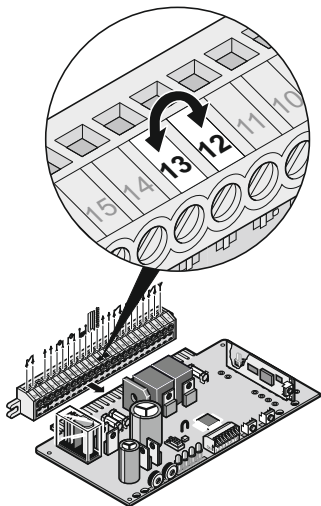

13

marathon 07/2001<...