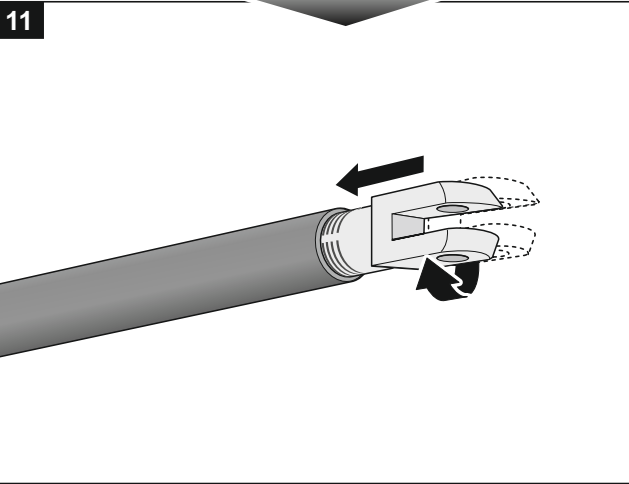

9

10a

10b

11

12

13

marathon 07/2001<...

sprint + duo

Aperto 868