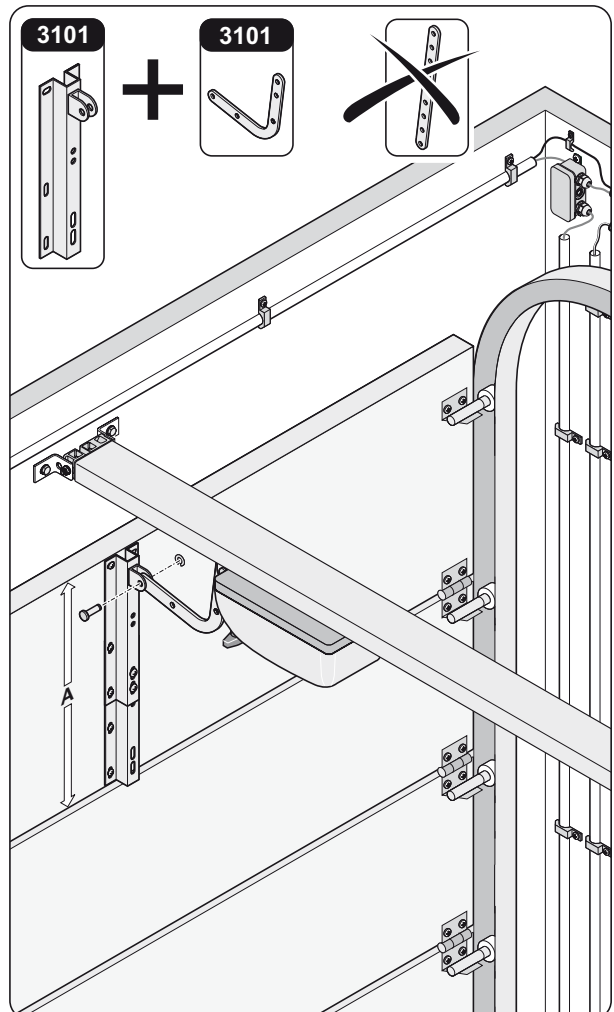

#3101

#3102

D

Beschlag für Sektionaltore

GB

fitting for sectional doors

F

ferrure de porte sectionnelle

3101

#3101

#3102

D

Beschlag für Sektionaltore

GB

fitting for sectional doors

F