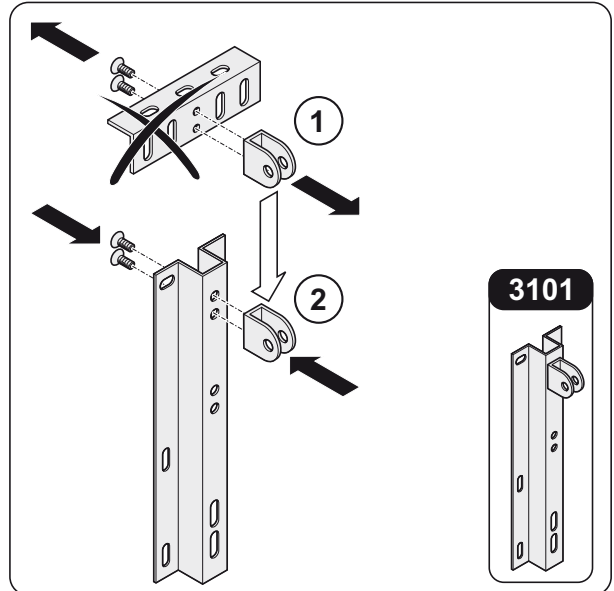

#3101

#3102

D

Beschlag für Sektionaltore

GB

fitting for sectional doors

F

ferrure de porte sectionnelle

3101

#3101

#3102

D

Beschlag für Sektionaltore

GB

fitting for sectional doors

F