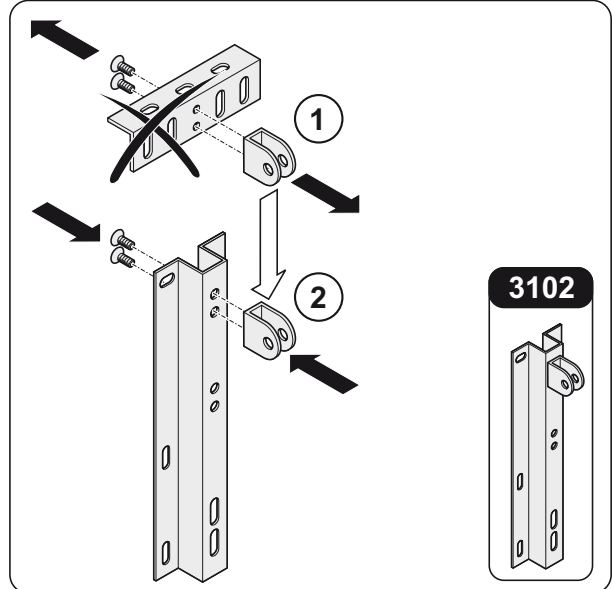

#3101

#3102

D

Beschlag für Sektionaltore

GB

fitting for sectional doors

F

ferrure de porte sectionnelle

3102