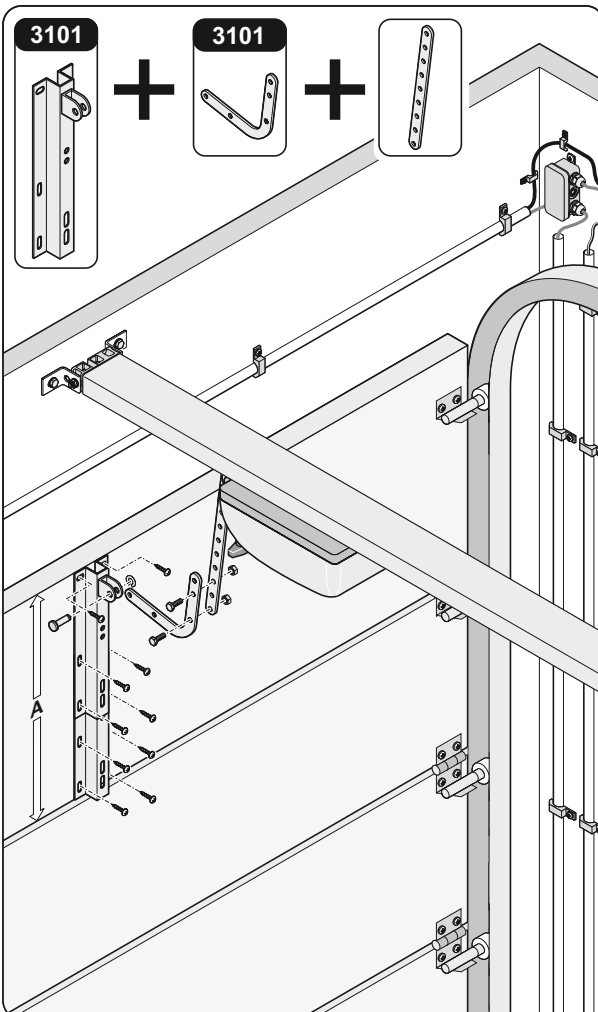

#3101

#3102

D

Beschlag für Sektionaltore

GB

fitting for sectional doors

F

ferrure de porte sectionnelle

3101

#3101

#3102

D

Beschlag für Sektionaltore

GB

fitting for sectional doors

F