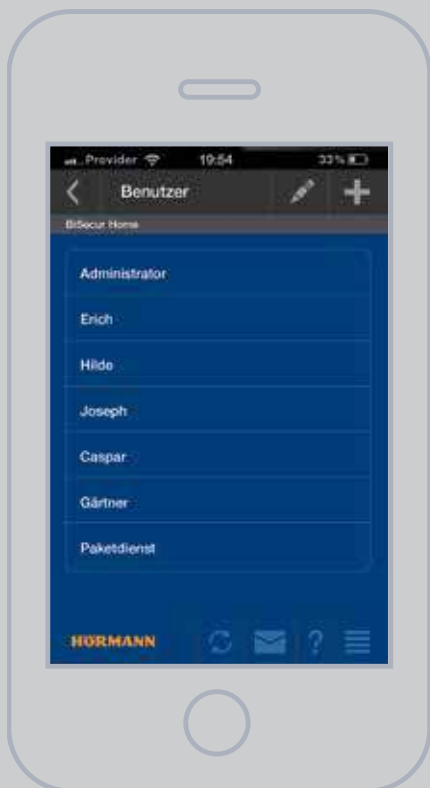

4

Übersichtlich, einfach, individuell

1 Komfortable Bedienung

Alle Funktionen, die Sie mit Ihren Handsendern ansteuern, können Sie auch mit der BiSecur App ausführen. Die intuitive Menüführung macht Ihnen die Bedienung sehr einfach.

2 Einfacher Überblick

Mit der BiSecur App haben Sie jederzeit den genauen Überblick über den Status Ihres Garagen- und Einfahrtstores sowie Ihrer Haustür*. Selbsterklärende Symbole zeigen Ihnen an, ob Ihre Tore geöffnet oder geschlossen sind bzw. ob Ihre Haustür* verriegelt oder nicht verriegelt ist.

3 Einrichtung von „Szenarien“

Kombinieren Sie einfach mehrere Einzelfunktionen zu einem Szenario. So können Sie mit einem Tastendruck z. B. Ihr Garagen- und Einfahrtstor gleichzeitig öffnen oder schließen**, Ihre Haustür* zusammen mit Ihrer Außenbeleuchtung steuern oder bei zwei Garagentoren gleichzeitig die Lüftungsstellung einstellen. Die Szenarien erstellen Sie individuell für Ihre persönliche App-Anwendung – also ganz nach Ihren Wünschen.

4 Einfache Benutzerverwaltung

Als Administrator können Sie festlegen, welche Geräte durch den jeweiligen Nutzer bedient werden können. So haben Sie die volle Kontrolle, dass z. B. Ihr Nachbar während Ihres Urlaubes das Einfahrtstor öffnen kann, aber nicht Ihre Haustür, um ins Haus zu kommen.

* mit Sonderausstattung

** nur mit Garagentor-Antrieb SupraMatic und optionalem Funk-Empfänger ESE BS möglich (siehe Seite 25).