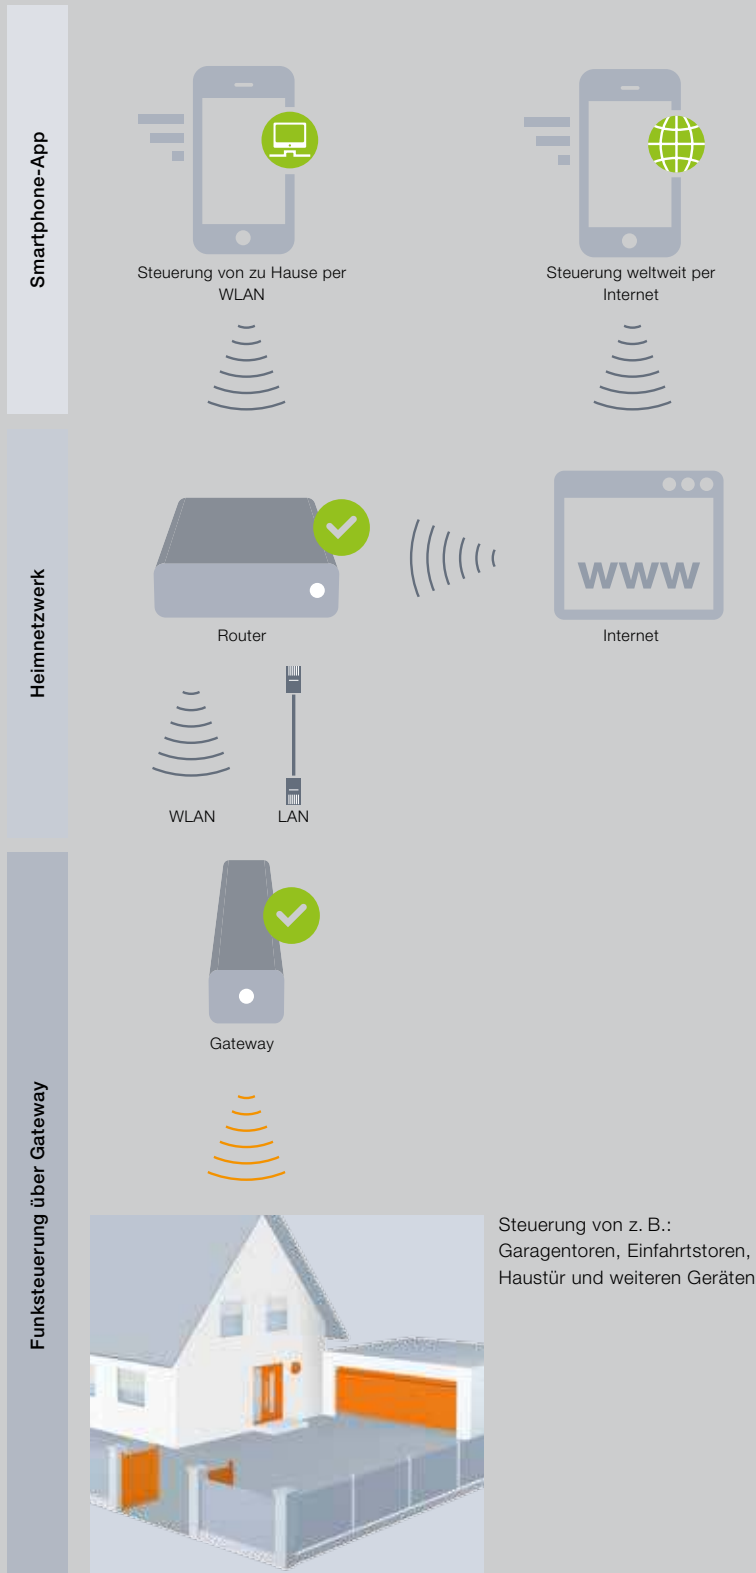

Perfektes Zusammenspiel mit dem Heimnetzwerk

Systemvoraussetzungen

Android-Geräte

- Software-Version 2.3
- mind. 256 MB RAM

iOS-Geräte

- ab Software-Version iOS 6
- ab iPod touch 5. Generation
- ab iPhone 4S
- ab iPad 2
- ab iPad mini

Heimnetzwerk

- Breitband-Internetzugang
- WLAN-Router
  WLAN-Standard IEEE 802.11b/g/n, Verschlüsselung WPA-PSK oder WPA2-PSK, Netzwerkname ohne Leerzeichen, Zugang für weitere Endgeräte
- Internet Browser
  Internet Explorer ab Version 10, Firefox ab Version 14, Chrome ab Version 22, Safari ab Version 4, weitere aktuelle Webbrowser mit Unterstützung von Javascript und CSS3
- Freie LAN-Buchse am Router
- Spannungsversorgung
  (100 – 240 V AC, 50 / 60 Hz)
- Smartphone oder Tablet mit Zugang zum App Store^{SM} oder zu Google^{TM} play
- Standort mit Funkverbindung zum bedienenden Gerät

Internet-Konfiguration über das Hörmann Portal

Über die Internetseite www.bisecur-home.com melden Sie Ihr Gateway sowie Ihr Smartphone oder Tablet für die weltweite Ansteuerung via Internet an. Die einmalige Anmeldung erfolgt über eine zertifizierte Hörmann Internetseite und gewährleistet höchste Datensicherheit.