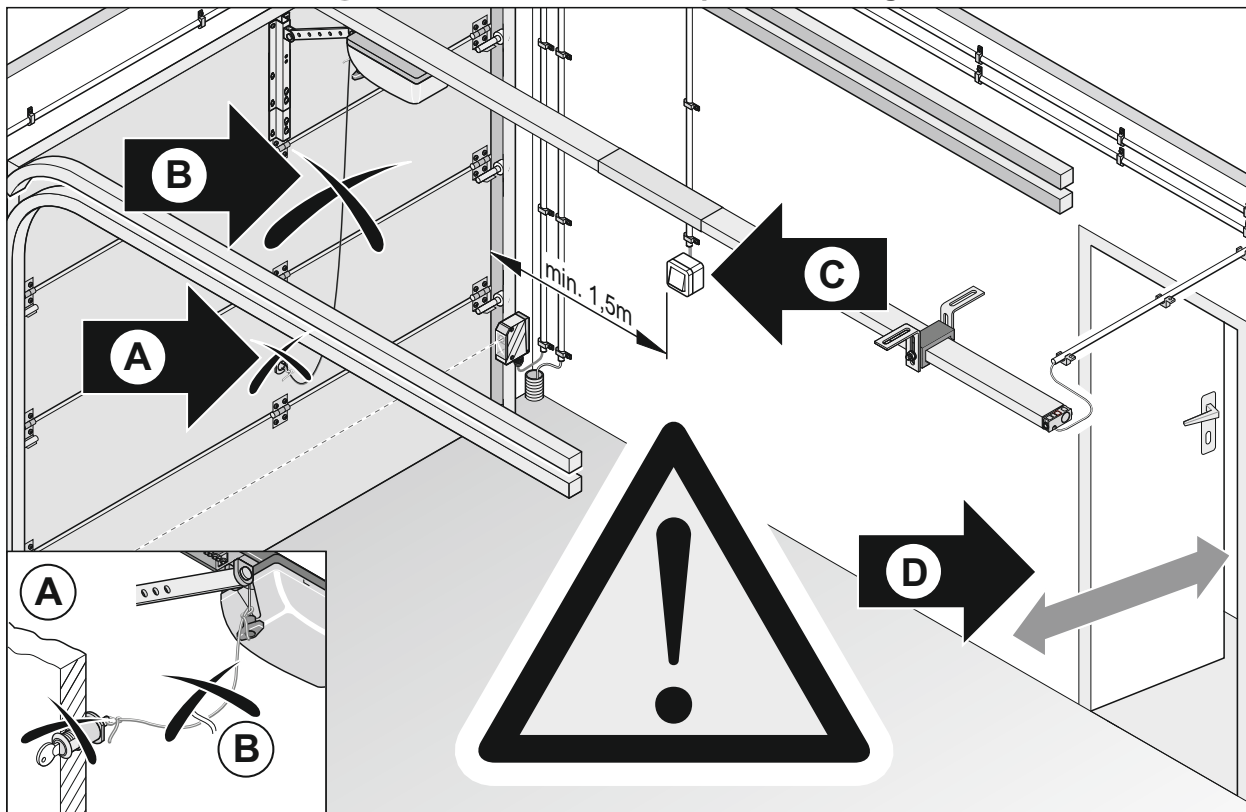

1618V000

4015862 016188

- (D) 1618V000 Verriegelungsset
- (GB) 1618V000 Locking set
- (F) 1618V000 Kit de déverrouillage
- (I) 1618V000 Bilanciere di bloccaggio
- (E) 1618V000 Set de bloqueo
- (NL) 1618V000 Ontgrendelingsmechanisme
- (H) 1618V000 Reteszelő készlet
- (S) 1618V000 Låssats "Trepunktlåsning"