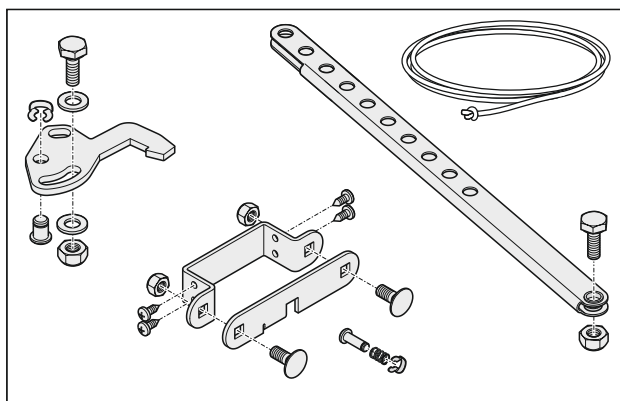

1618V000

4015862 016188

- (D) 1618V000 Verriegelungsset
- (GB) 1618V000 Locking set
- (F) 1618V000 Kit de déverrouillage
- (I) 1618V000 Bilanciere di bloccaggio
- (E) 1618V000 Set de bloqueo
- (NL) 1618V000 Ontgrendelingsmechanisme
- (H) 1618V000 Reteszelő készlet
- (S) 1618V000 Låssats "Trepunktlåsning"

4

13mm 13mm

5

6

7

8

9

10